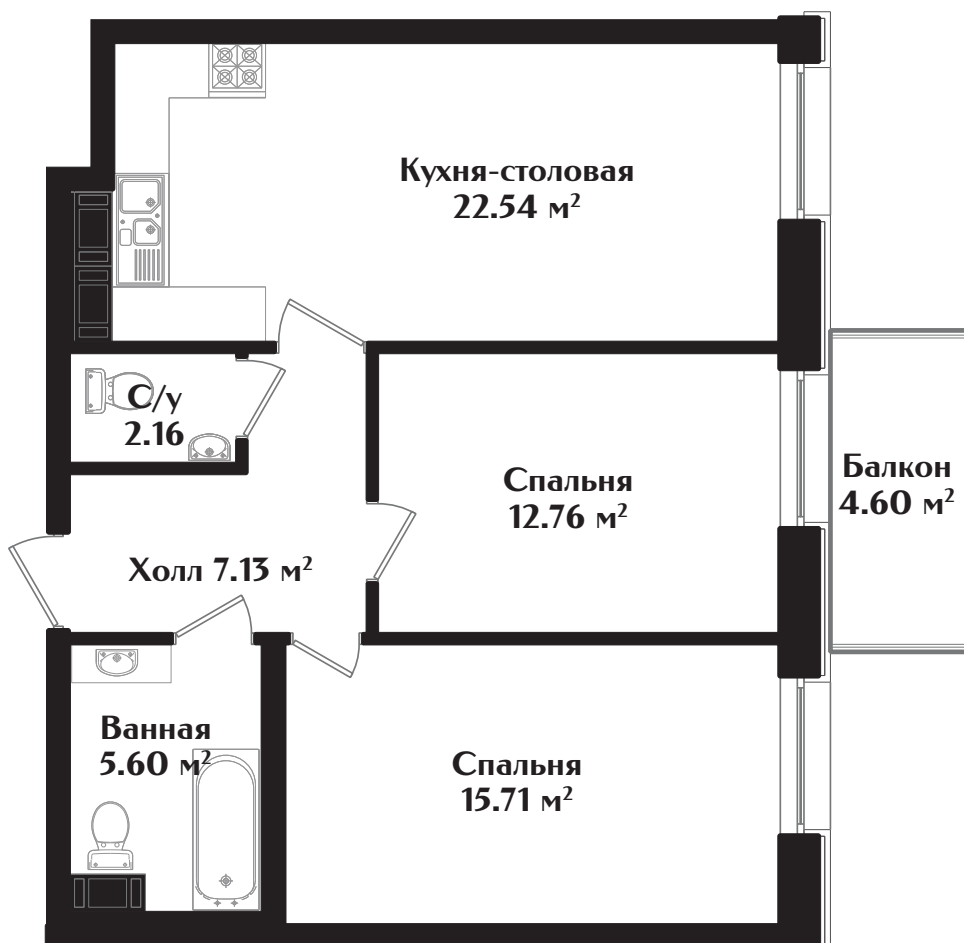

IDEALIST

КЛУБНЫЙ ДОМ

МАЛОДЕТСКОСЕЛЬСКИЙ ПРОСПЕКТ, Д. 40

КВАРТИРА № 99

ЭТАЖ — 9 | КОМНАТ — 2 | ПЛОЩАДЬ — 67.28 м²

ДЕВЕЛОПЕР

+7 (812) 66 888 88

WWW.IDEALISTSPB.RU