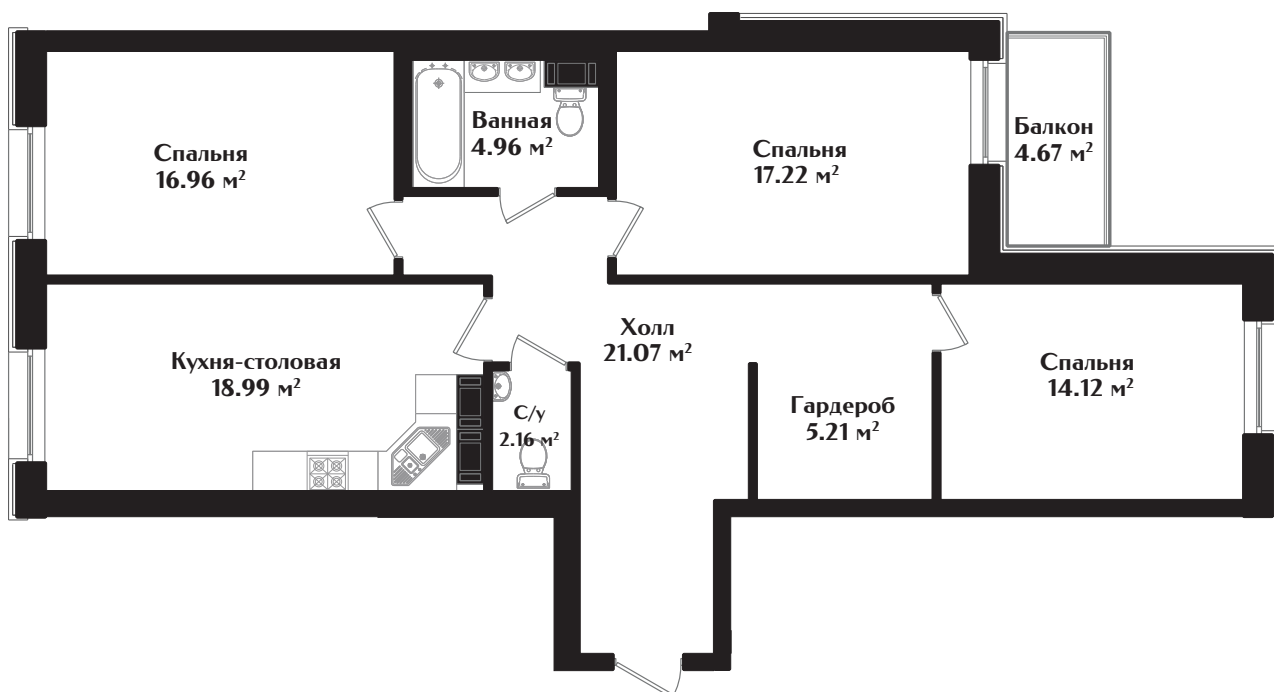

IDEALIST

КЛУБНЫЙ ДОМ

МАЛОДЕТСКОСЕЛЬСКИЙ ПРОСПЕКТ, Д. 40

КВАРТИРА № 96

ЭТАЖ — 8 | КОМНАТ — 3 | ПЛОЩАДЬ — 101.99 м²

ДЕВЕЛОПЕР

+7 (812) 66 888 88

WWW.IDEALISTSPB.RU