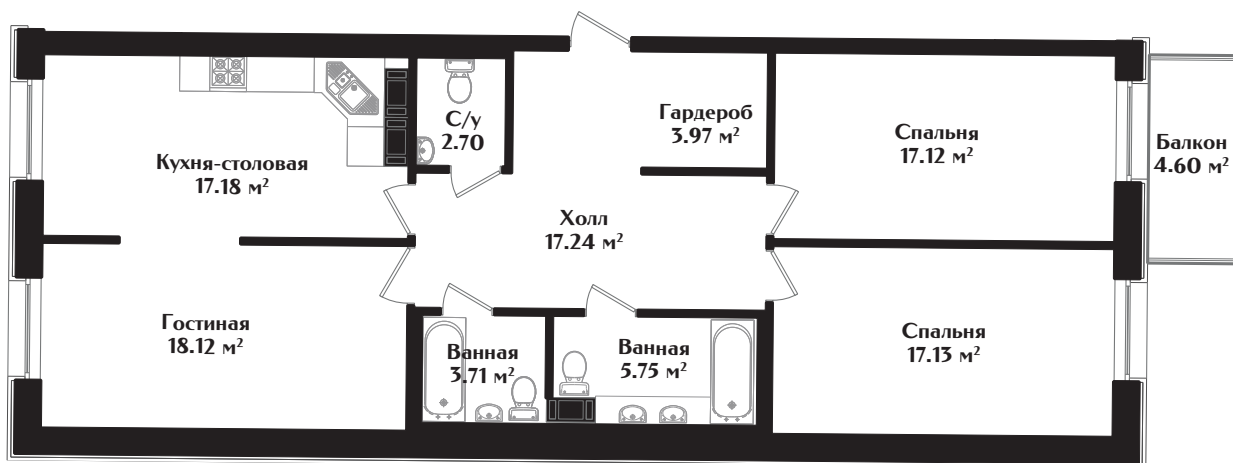

IDEALIST

КЛУБНЫЙ ДОМ

МАЛОДЕТСКОСЕЛЬСКИЙ ПРОСПЕКТ, Д. 40

КВАРТИРА № 92

ЭТАЖ — 8 | КОМНАТ — 3 | ПЛОЩАДЬ — 104.30 м²

Московский проспект

набережная Обводного канала

Обводной канал