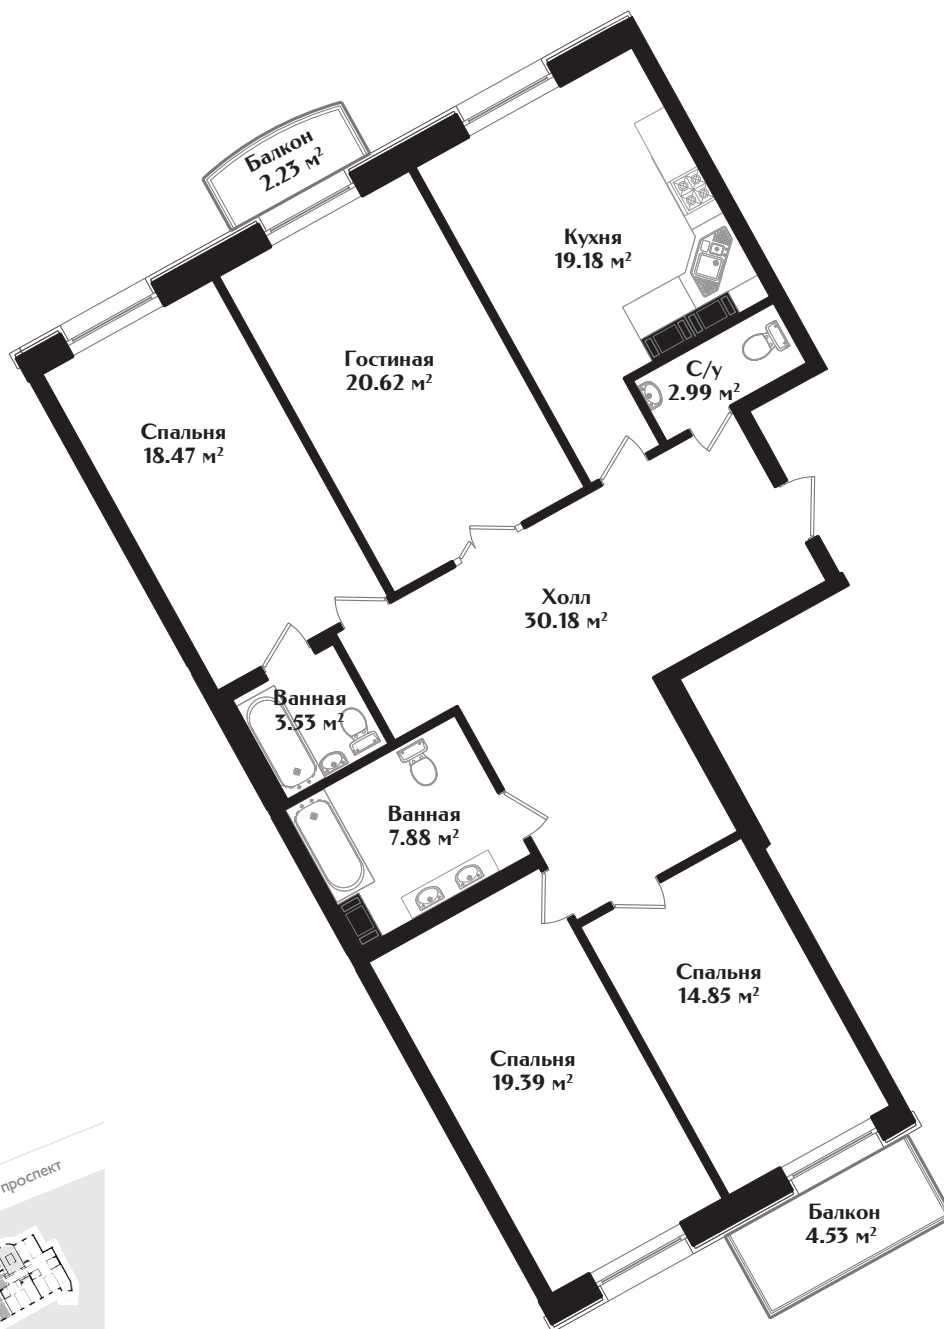

IDEALIST

КЛУБНЫЙ ДОМ

МАЛОДЕТСКОСЕЛЬСКИЙ ПРОСПЕКТ, Д. 40

КВАРТИРА № 9

ЭТАЖ — 4 | КОМНАТ — 4 | ПЛОЩАДЬ — 139.12 м²

Московский проспект

Малодетское сельский проспект

набережная Обводного канала