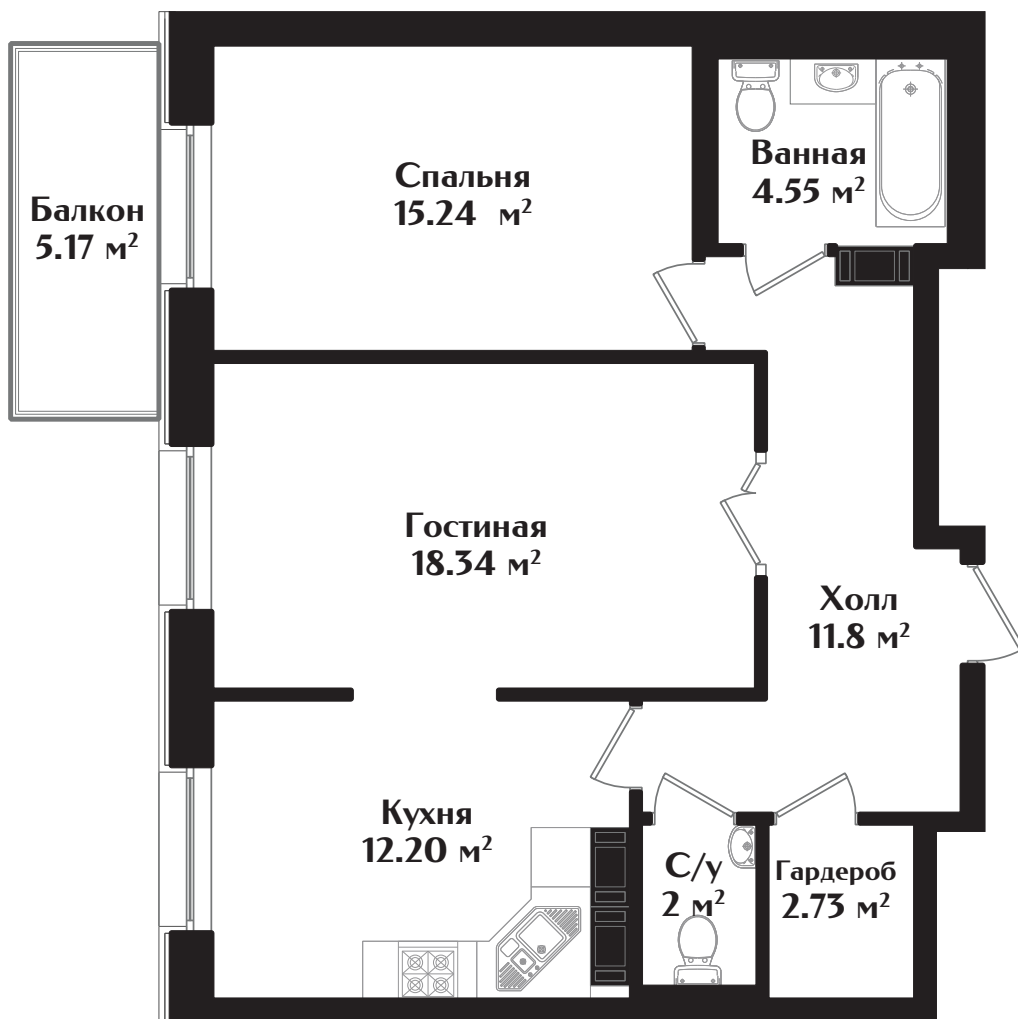

# IDEALIST

КЛУБНЫЙ ДОМ

МАЛОДЕТСКОСЕЛЬСКИЙ ПРОСПЕКТ, Д. 40

## КВАРТИРА № 87

ЭТАЖ — 7 | КОМНАТ — 2 | ПЛОЩАДЬ — 68.41 м<sup>2</sup>

ДЕВЕЛОПЕР

+7 (812) 66 888 88

WWW.IDEALISTSPB.RU