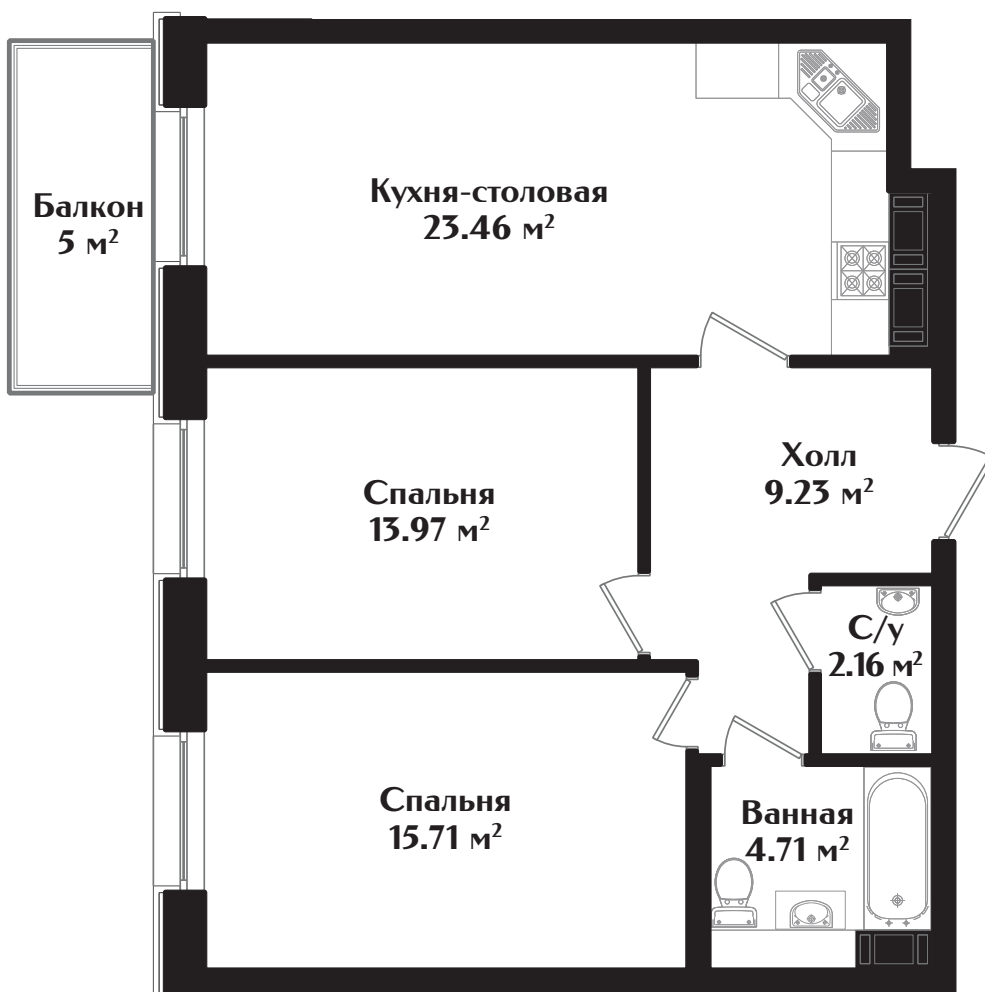

IDEALIST

КЛУБНЫЙ ДОМ

МАЛОДЕТСКОСЕЛЬСКИЙ ПРОСПЕКТ, Д. 40

КВАРТИРА № 86

ЭТАЖ — 7 | КОМНАТ — 2 | ПЛОЩАДЬ — 70.74 м²

Московский проспект

набережная Обводного канала

Обводной канал