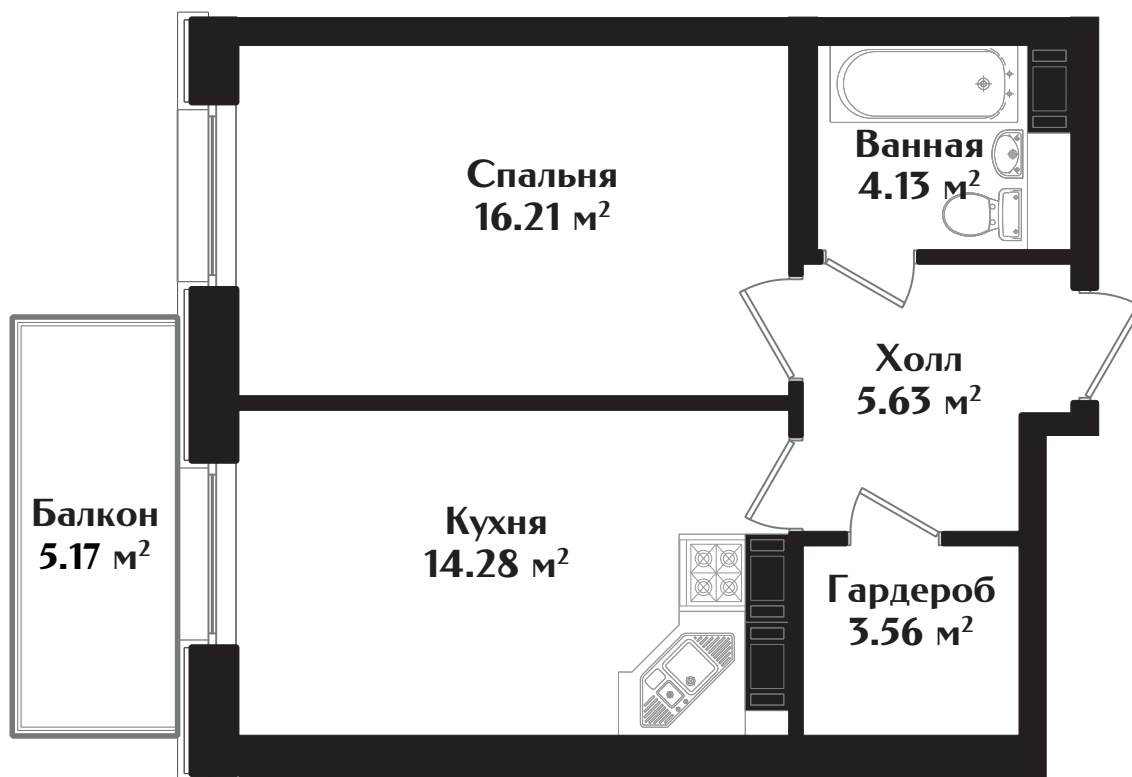

IDEALIST

КЛУБНЫЙ ДОМ

МАЛОДЕТСКОСЕЛЬСКИЙ ПРОСПЕКТ, Д. 40

КВАРТИРА № 85

ЭТАЖ — 7 | КОМНАТ — 1 | ПЛОЩАДЬ — 45.36 м²

ДЕВЕЛОПЕР

+7 (812) 66 888 88

WWW.IDEALISTSPB.RU