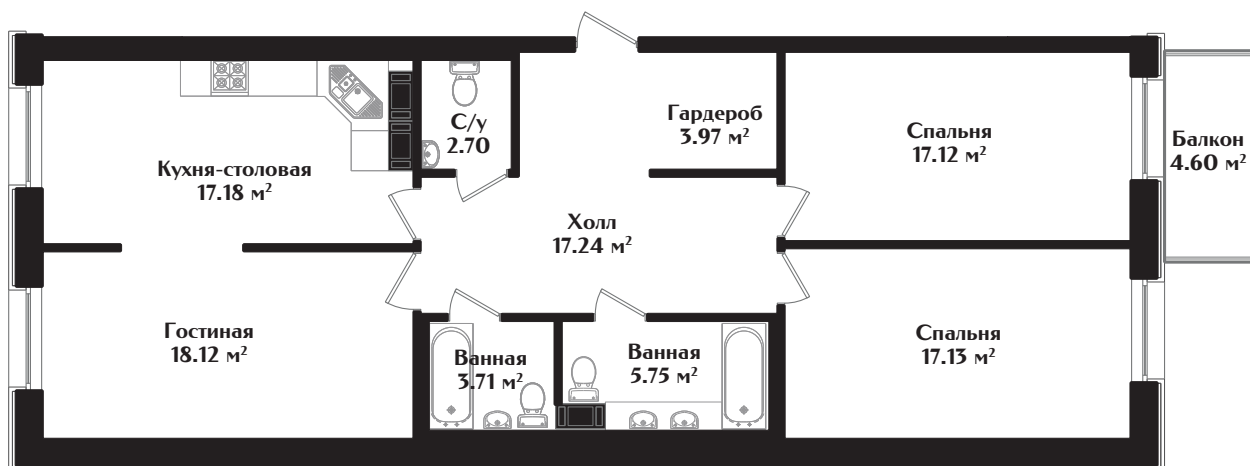

IDEALIST

КЛУБНЫЙ ДОМ

МАЛОДЕТСКОСЕЛЬСКИЙ ПРОСПЕКТ, Д. 40

КВАРТИРА № 84

ЭТАЖ — 7 | КОМНАТ — 3 | ПЛОЩАДЬ — 104.30 м²

Московский проспект

набережная Обводного канала

Обводной канал