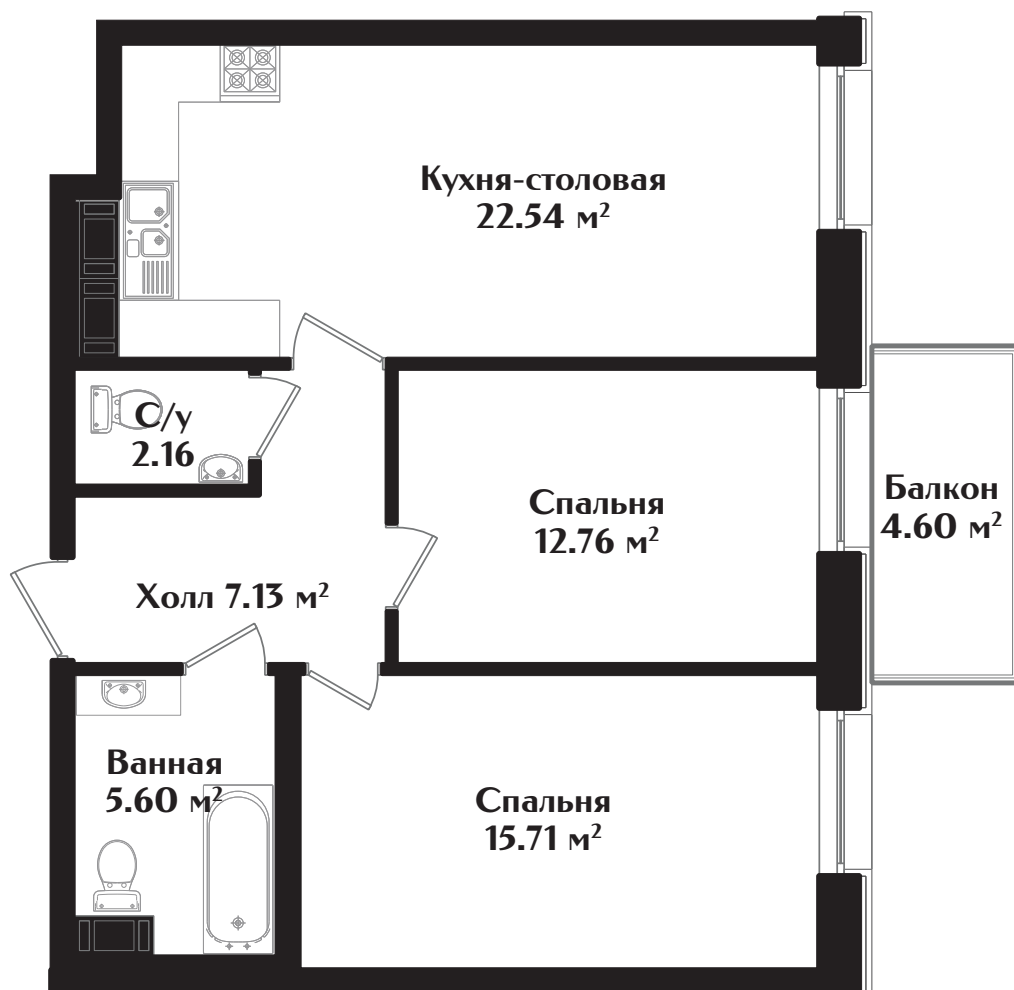

IDEALIST

КЛУБНЫЙ ДОМ

МАЛОДЕТСКОСЕЛЬСКИЙ ПРОСПЕКТ, Д. 40

КВАРТИРА № 83

ЭТАЖ — 7 | КОМНАТ — 2 | ПЛОЩАДЬ — 67.28 м²

ДЕВЕЛОПЕР

+7 (812) 66 888 88
WWW.IDEALISTSPB.RU