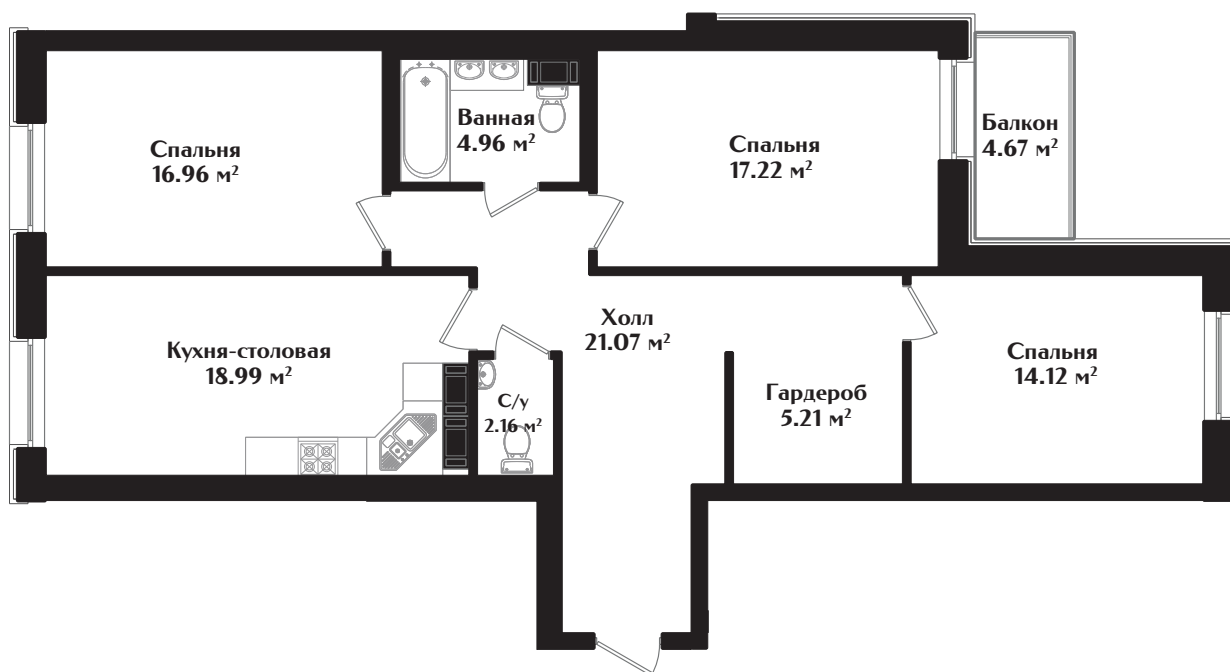

IDEALIST

КЛУБНЫЙ ДОМ

МАЛОДЕТСКОСЕЛЬСКИЙ ПРОСПЕКТ, Д. 40

КВАРТИРА № 80

ЭТАЖ — 6 | КОМНАТ — 3 | ПЛОЩАДЬ — 102.09 м²

ДЕВЕЛОПЕР

+7 (812) 66 888 88

WWW.IDEALISTSPB.RU