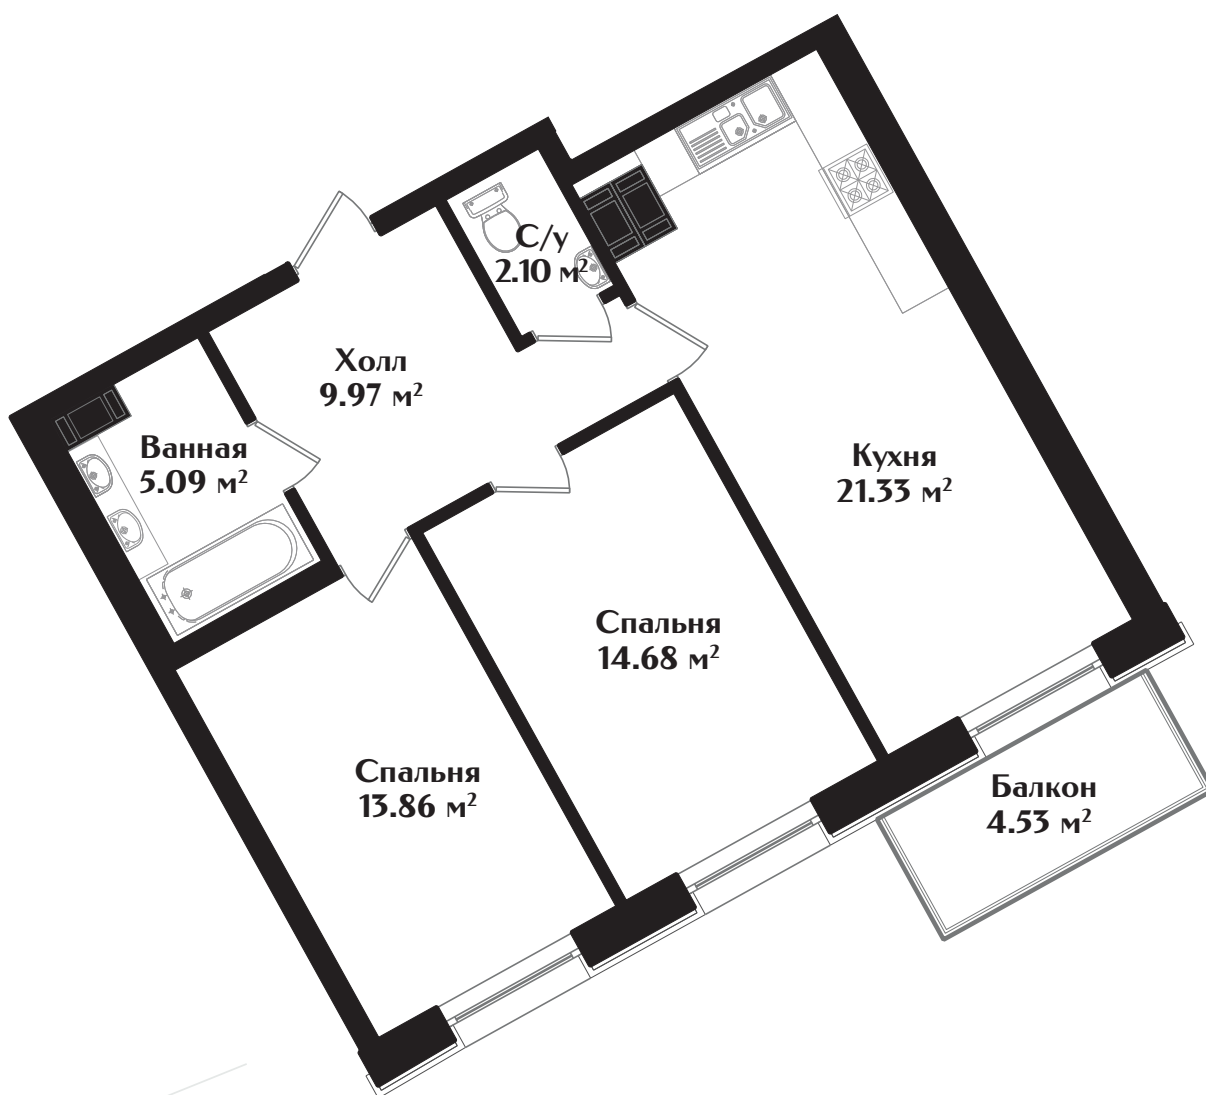

# IDEALIST

КЛУБНЫЙ ДОМ

МАЛОДЕТСКОСЕЛЬСКИЙ ПРОСПЕКТ, Д. 40

## КВАРТИРА № 8

ЭТАЖ — 4 | КОМНАТ — 2 | ПЛОЩАДЬ — 68.39 м<sup>2</sup>

ДЕВЕЛОПЕР

+7 (812) 66 888 88

[WWW.IDEALISTSPB.RU](http://WWW.IDEALISTSPB.RU)