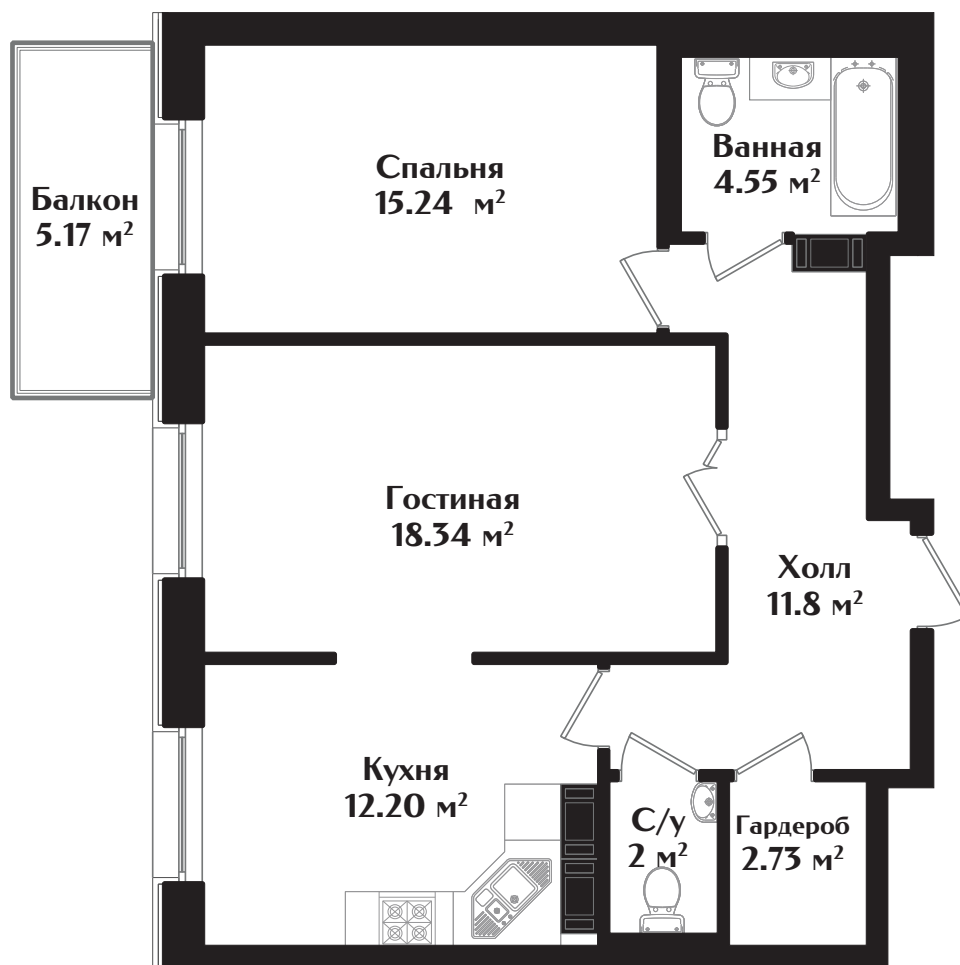

# IDEALIST

КЛУБНЫЙ ДОМ

МАЛОДЕТСКОСЕЛЬСКИЙ ПРОСПЕКТ, Д. 40

## КВАРТИРА № 79

ЭТАЖ — 6 | КОМНАТ — 2 | ПЛОЩАДЬ — 68.41 м<sup>2</sup>

ДЕВЕЛОПЕР

+7 (812) 66 888 88

WWW.IDEALISTSPB.RU