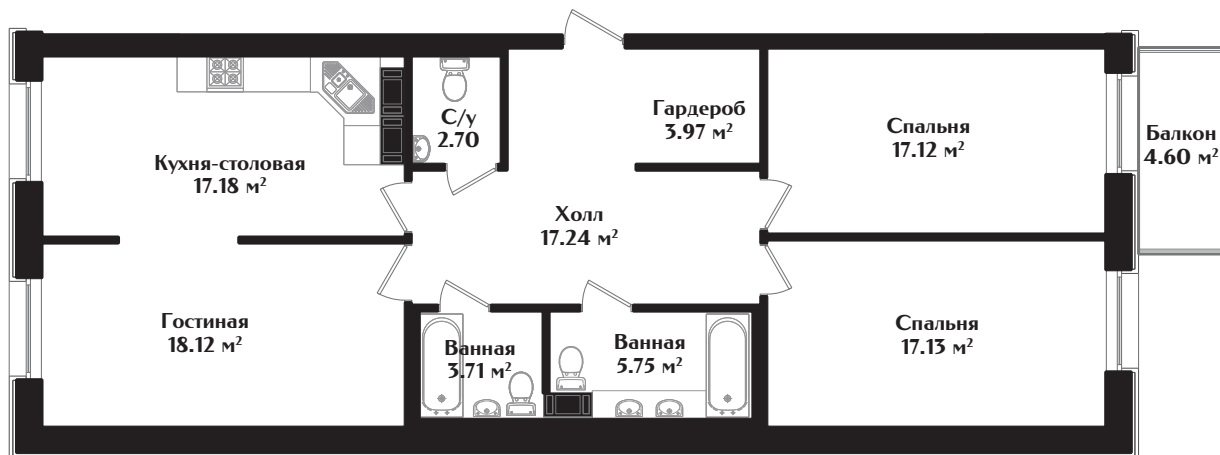

# IDEALIST

КЛУБНЫЙ ДОМ

МАЛОДЕТСКОСЕЛЬСКИЙ ПРОСПЕКТ, Д. 40

## КВАРТИРА № 76

ЭТАЖ — 6 | КОМНАТ — 3 | ПЛОЩАДЬ — 104.30 м<sup>2</sup>

Московский проспект

ДЕВЕЛОПЕР

+7 (812) 66 888 88

WWW.IDEALISTSPB.RU