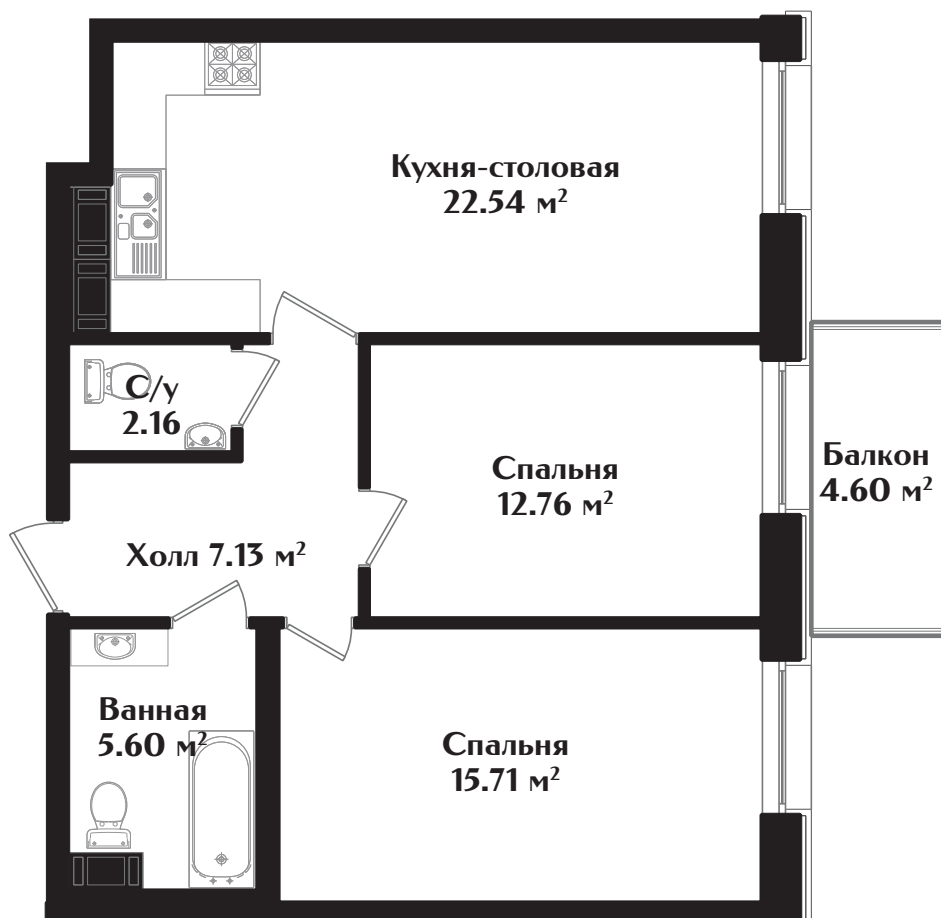

IDEALIST

КЛУБНЫЙ ДОМ

МАЛОДЕТСКОСЕЛЬСКИЙ ПРОСПЕКТ, Д. 40

КВАРТИРА № 75

ЭТАЖ — 6 | КОМНАТ — 2 | ПЛОЩАДЬ — 67.28 м²

ДЕВЕЛОПЕР

+7 (812) 66 888 88

WWW.IDEALISTSPB.RU