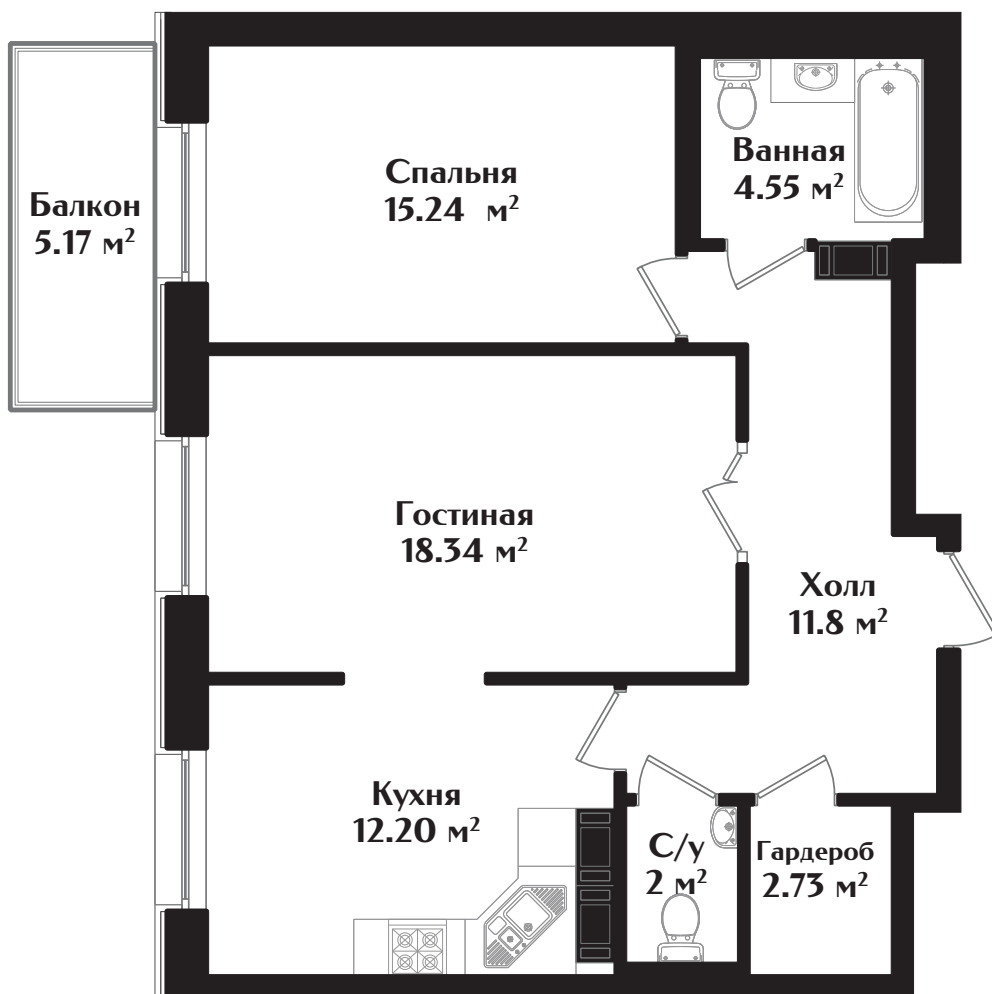

IDEALIST

КЛУБНЫЙ ДОМ

МАЛОДЕТСКОСЕЛЬСКИЙ ПРОСПЕКТ, Д. 40

КВАРТИРА № 71

ЭТАЖ — 5 | КОМНАТ — 2 | ПЛОЩАДЬ — 68.41 м²

ДЕВЕЛОПЕР

+7 (812) 66 888 88

WWW.IDEALISTSPB.RU