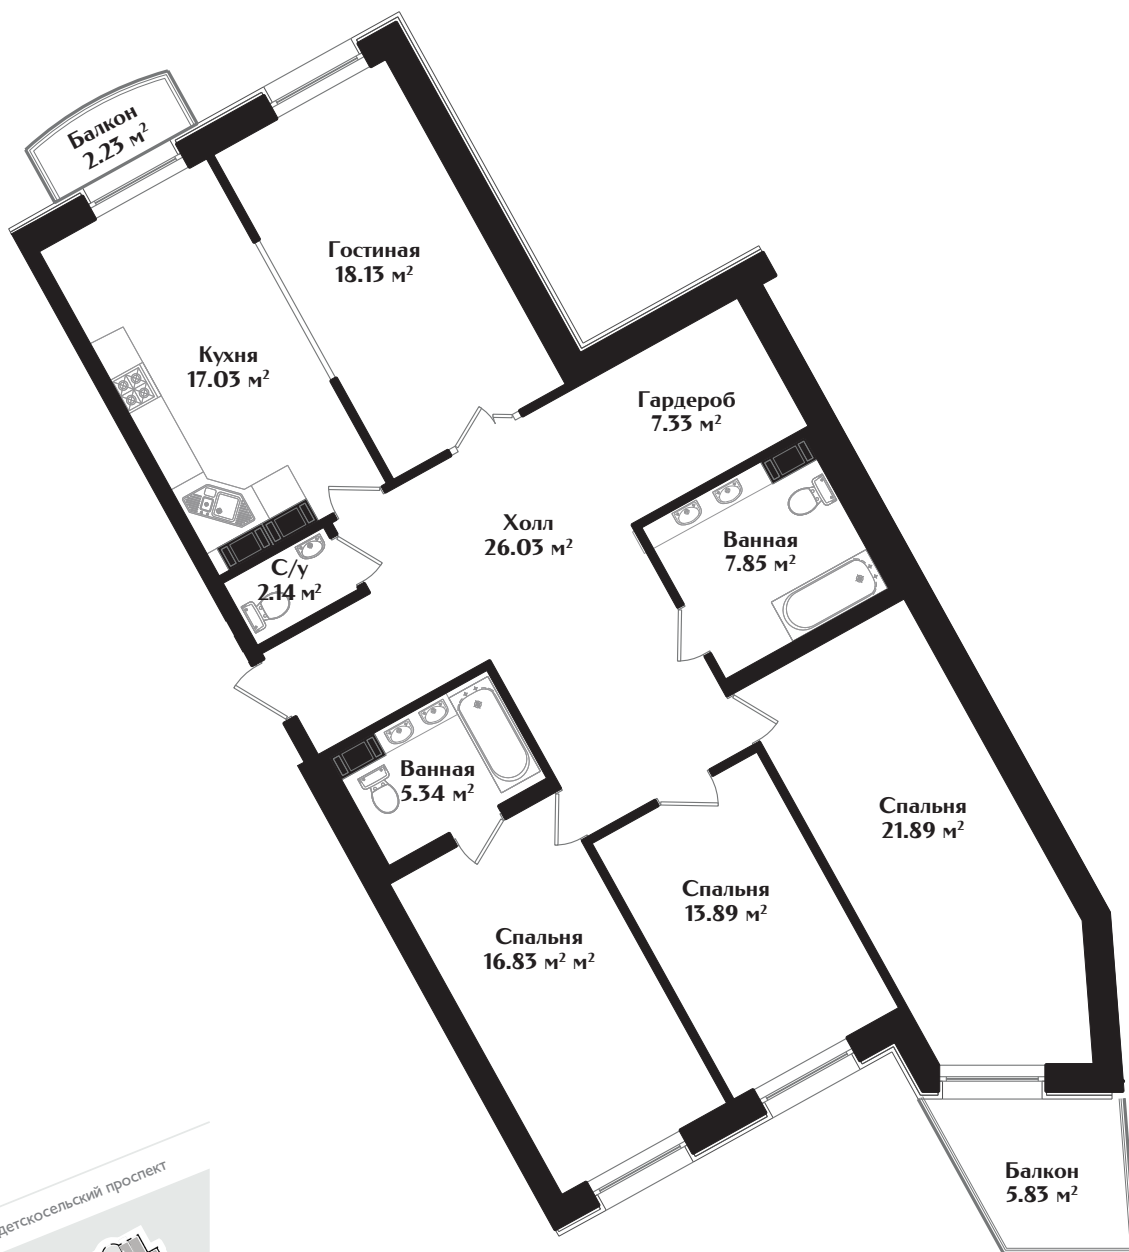

IDEALIST

КЛУБНЫЙ ДОМ

МАЛОДЕТСКОСЕЛЬСКИЙ ПРОСПЕКТ, Д. 40

КВАРТИРА № 7

ЭТАЖ — 4 | КОМНАТ — 4 | ПЛОЩАДЬ — 138.88 м²

ДЕВЕЛОПЕР

+7 (812) 66 888 88
WWW.IDEALISTSPB.RU