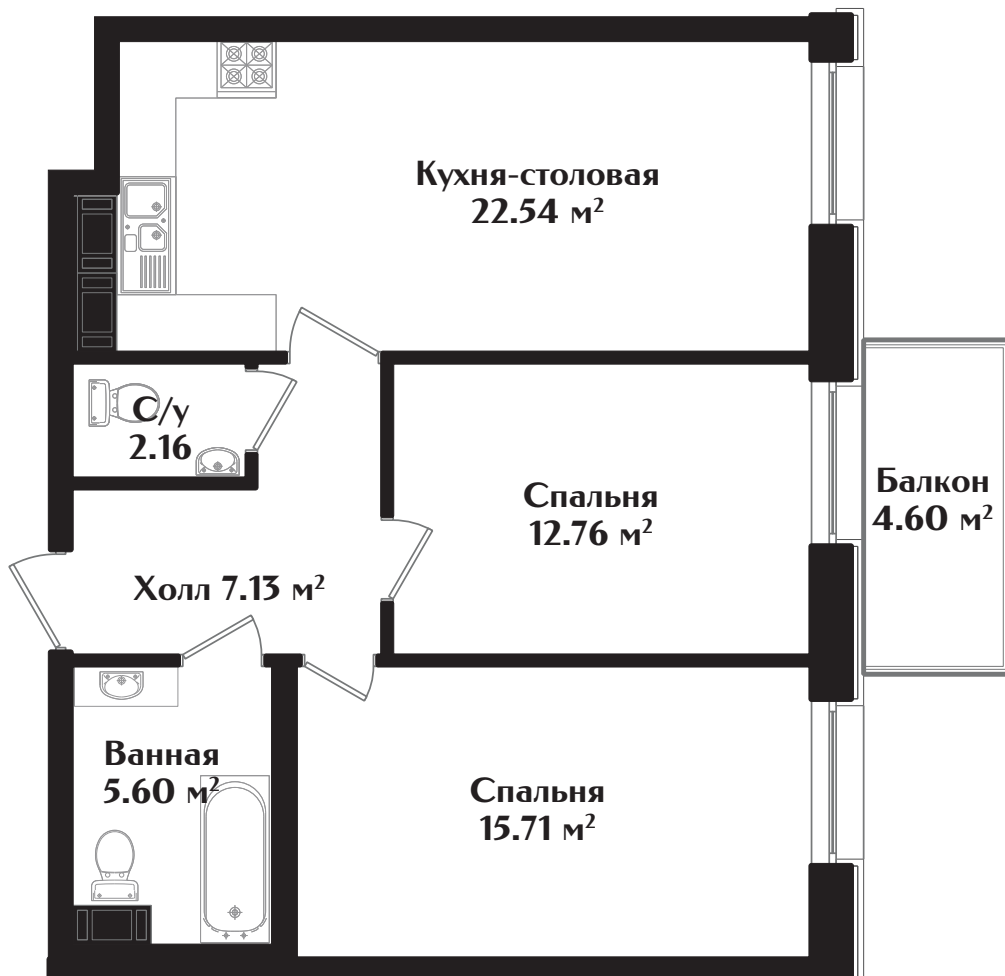

# IDEALIST

КЛУБНЫЙ ДОМ

МАЛОДЕТСКОСЕЛЬСКИЙ ПРОСПЕКТ, Д. 40

## КВАРТИРА № 67

ЭТАЖ — 5 | КОМНАТ — 2 | ПЛОЩАДЬ — 67.28 м<sup>2</sup>

ДЕВЕЛОПЕР

+7 (812) 66 888 88  
WWW.IDEALISTSPB.RU