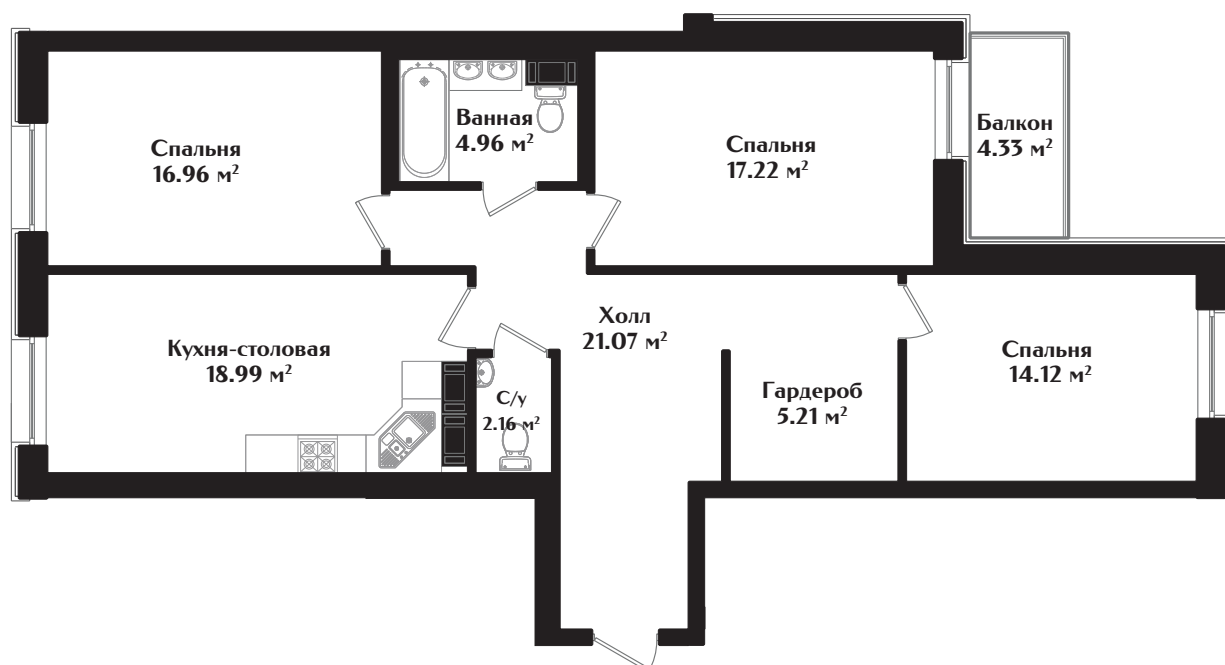

IDEALIST

КЛУБНЫЙ ДОМ

МАЛОДЕТСКОСЕЛЬСКИЙ ПРОСПЕКТ, Д. 40

КВАРТИРА № 64

ЭТАЖ — 4 | КОМНАТ — 3 | ПЛОЩАДЬ — 101.99 м²

ДЕВЕЛОПЕР

+7 (812) 66 888 88

WWW.IDEALISTSPB.RU