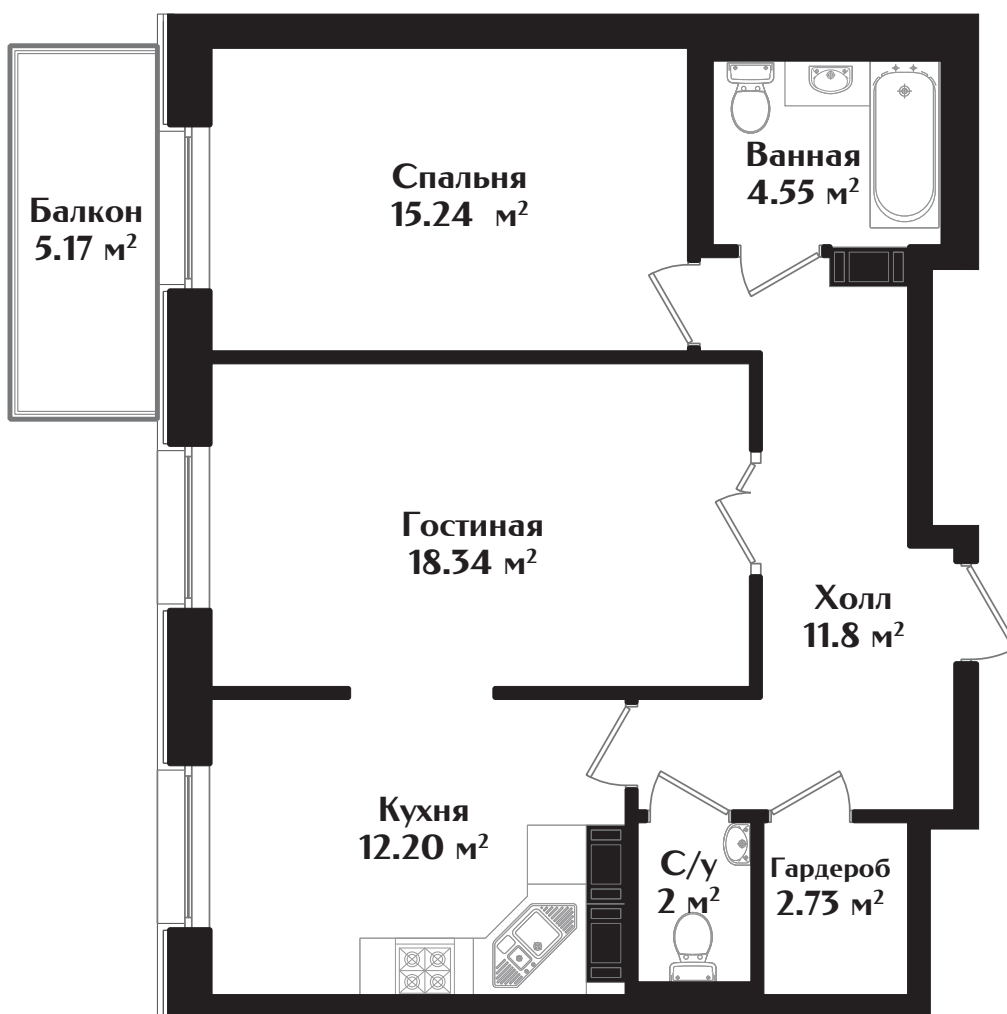

IDEALIST

КЛУБНЫЙ ДОМ

МАЛОДЕТСКОСЕЛЬСКИЙ ПРОСПЕКТ, Д. 40

КВАРТИРА № 63

ЭТАЖ — 4 | КОМНАТ — 2 | ПЛОЩАДЬ — 68.41 м²

ДЕВЕЛОПЕР

+7 (812) 66 888 88
WWW.IDEALISTSPB.RU