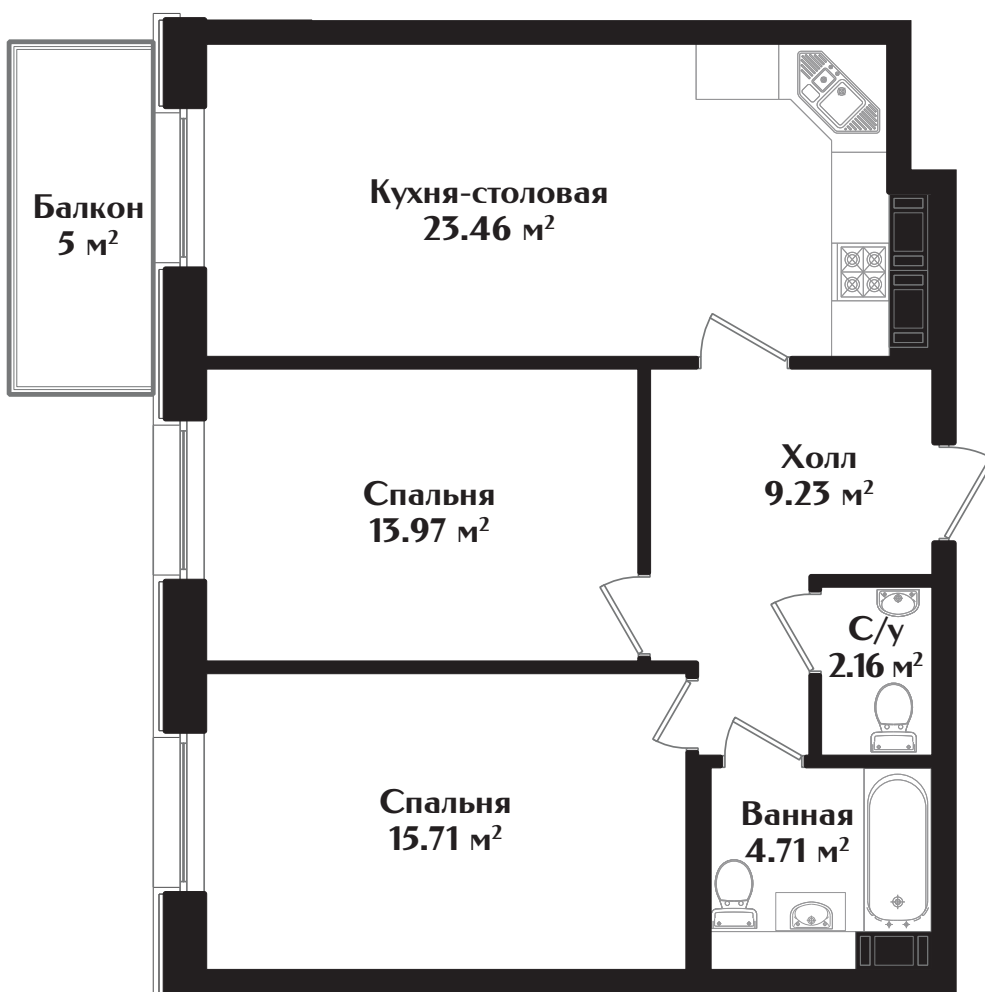

IDEALIST

КЛУБНЫЙ ДОМ

МАЛОДЕТСКОСЕЛЬСКИЙ ПРОСПЕКТ, Д. 40

КВАРТИРА № 62

ЭТАЖ — 4 | КОМНАТ — 2 | ПЛОЩАДЬ — 70.74 м²

ДЕВЕЛОПЕР

+7 (812) 66 888 88

WWW.IDEALISTSPB.RU