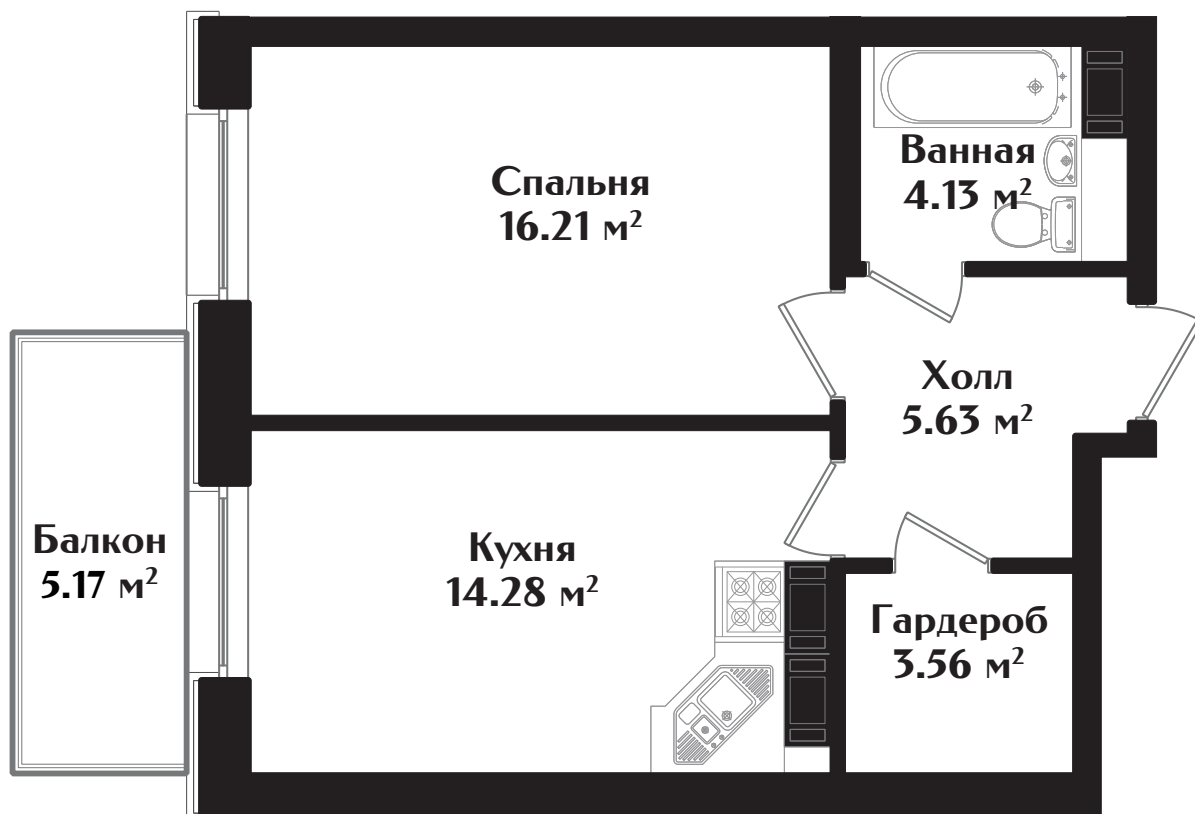

# IDEALIST

КЛУБНЫЙ ДОМ

МАЛОДЕТСКОСЕЛЬСКИЙ ПРОСПЕКТ, Д. 40

## КВАРТИРА № 61

ЭТАЖ — 4 | КОМНАТ — 1 | ПЛОЩАДЬ — 45.36 м<sup>2</sup>

ДЕВЕЛОПЕР

+7 (812) 66 888 88  
WWW.IDEALISTSPB.RU