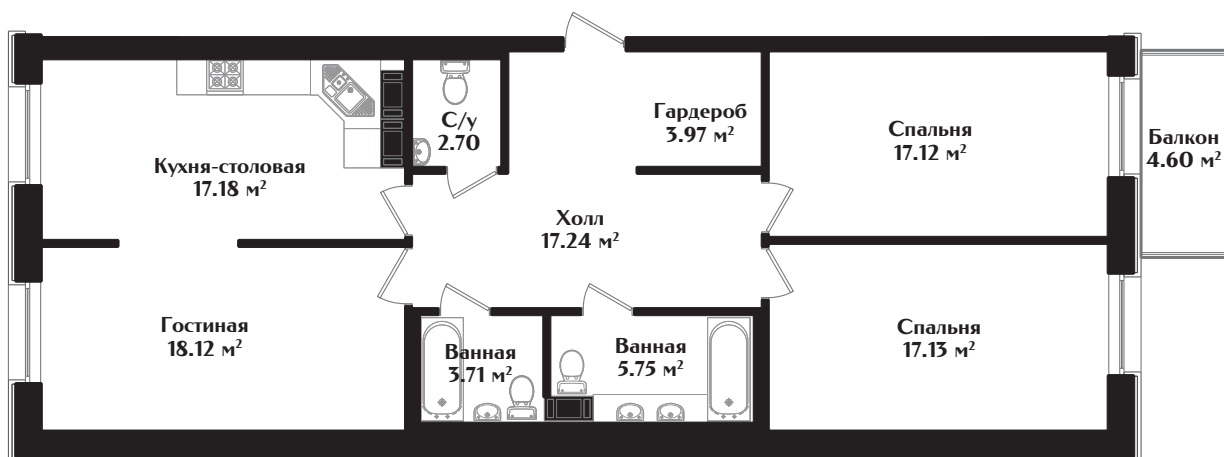

# IDEALIST

КЛУБНЫЙ ДОМ

МАЛОДЕТСКОСЕЛЬСКИЙ ПРОСПЕКТ, Д. 40

## КВАРТИРА № 60

ЭТАЖ — 4 | КОМНАТ — 3 | ПЛОЩАДЬ — 104.30 м<sup>2</sup>

ДЕВЕЛОПЕР

+7 (812) 66 888 88

[WWW.IDEALISTSPB.RU](http://WWW.IDEALISTSPB.RU)