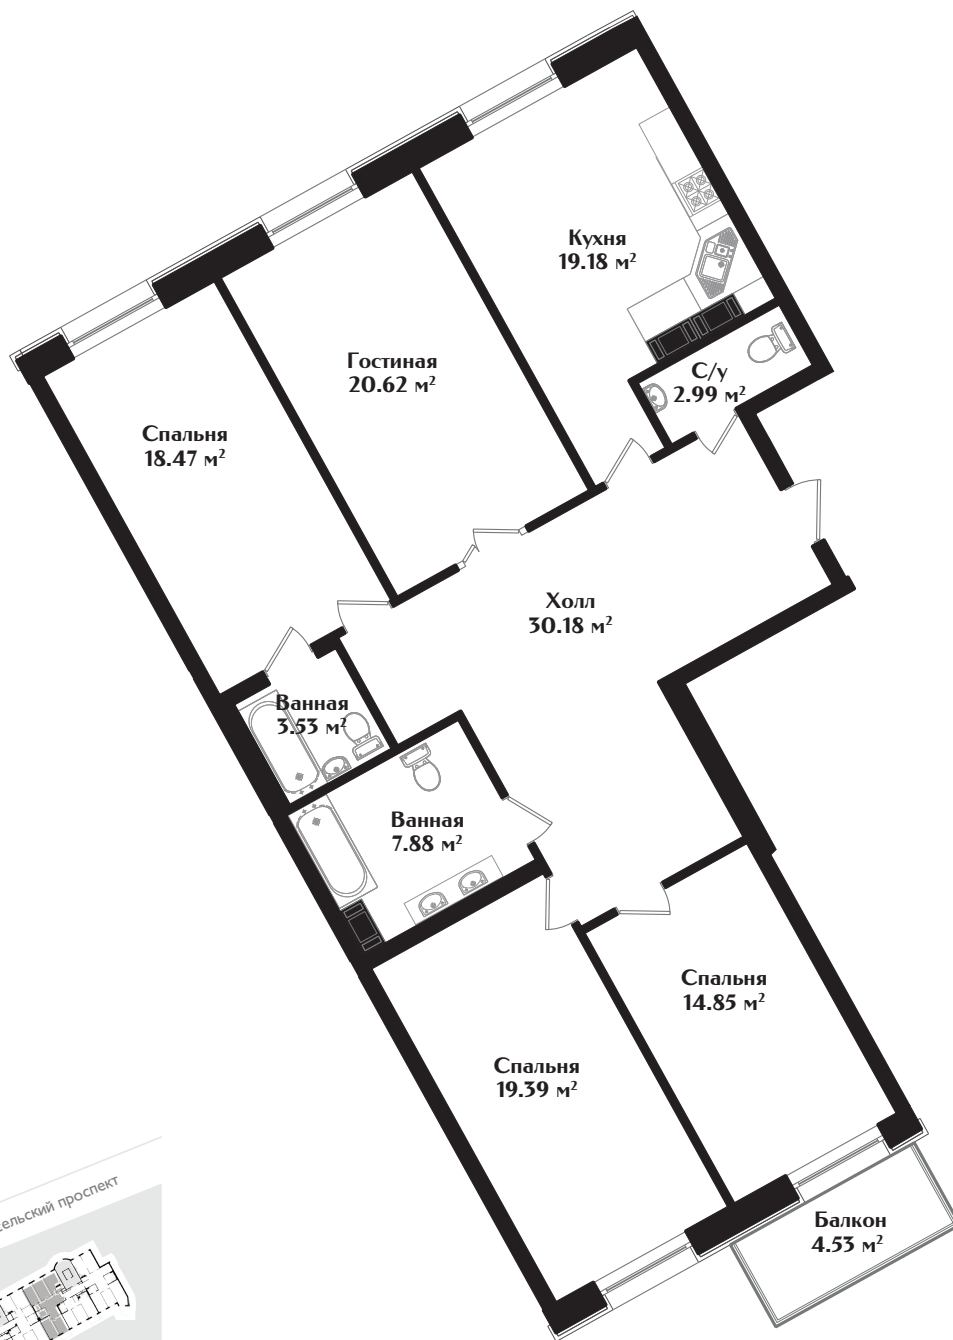

IDEALIST

КЛУБНЫЙ ДОМ

МАЛОДЕТСКОСЕЛЬСКИЙ ПРОСПЕКТ, Д. 40

КВАРТИРА № 6

ЭТАЖ — 3 | КОМНАТ — 4 | ПЛОЩАДЬ — 138.45 м²

Московский проспект

Малодетскосельский проспект

набережная Обводного канала