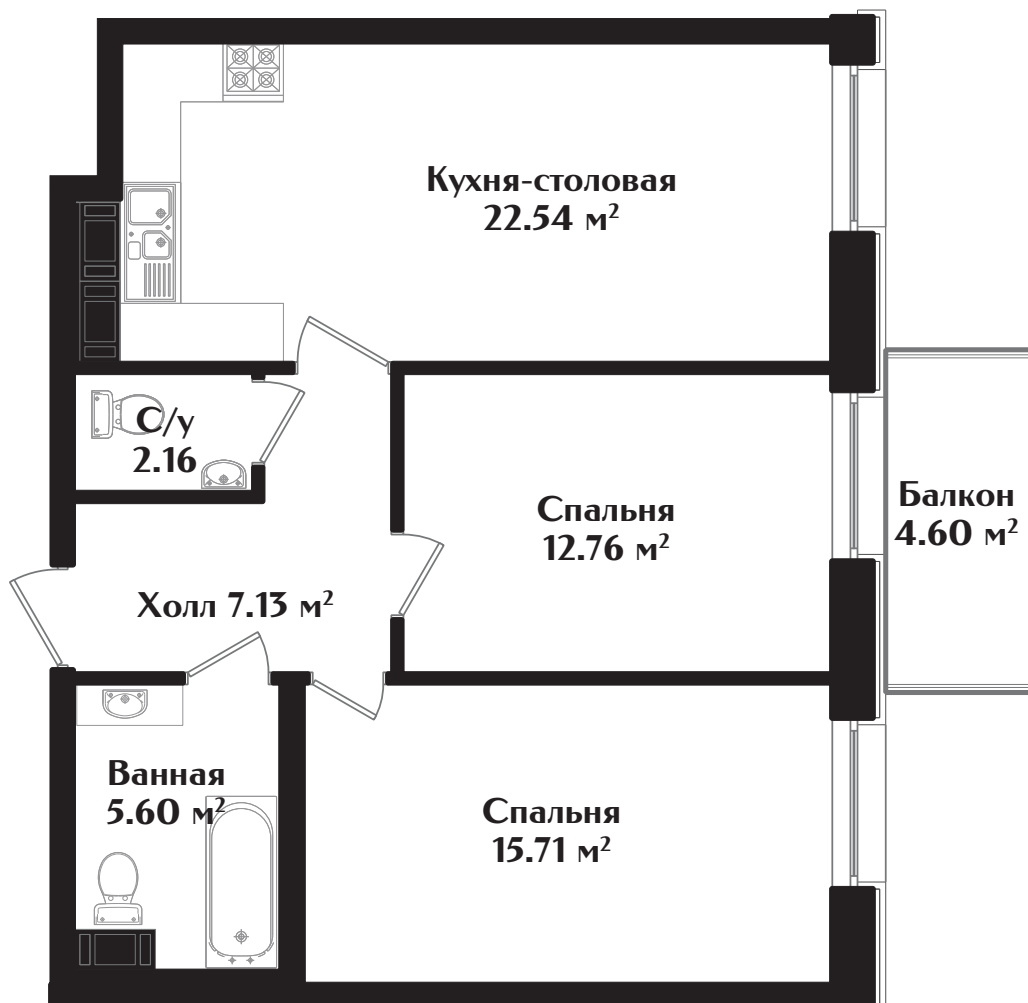

# IDEALIST

КЛУБНЫЙ ДОМ

МАЛОДЕТСКОСЕЛЬСКИЙ ПРОСПЕКТ, Д. 40

## КВАРТИРА № 59

ЭТАЖ — 4 | КОМНАТ — 2 | ПЛОЩАДЬ — 67.28 м<sup>2</sup>

ДЕВЕЛОПЕР

+7 (812) 66 888 88  
WWW.IDEALISTSPB.RU