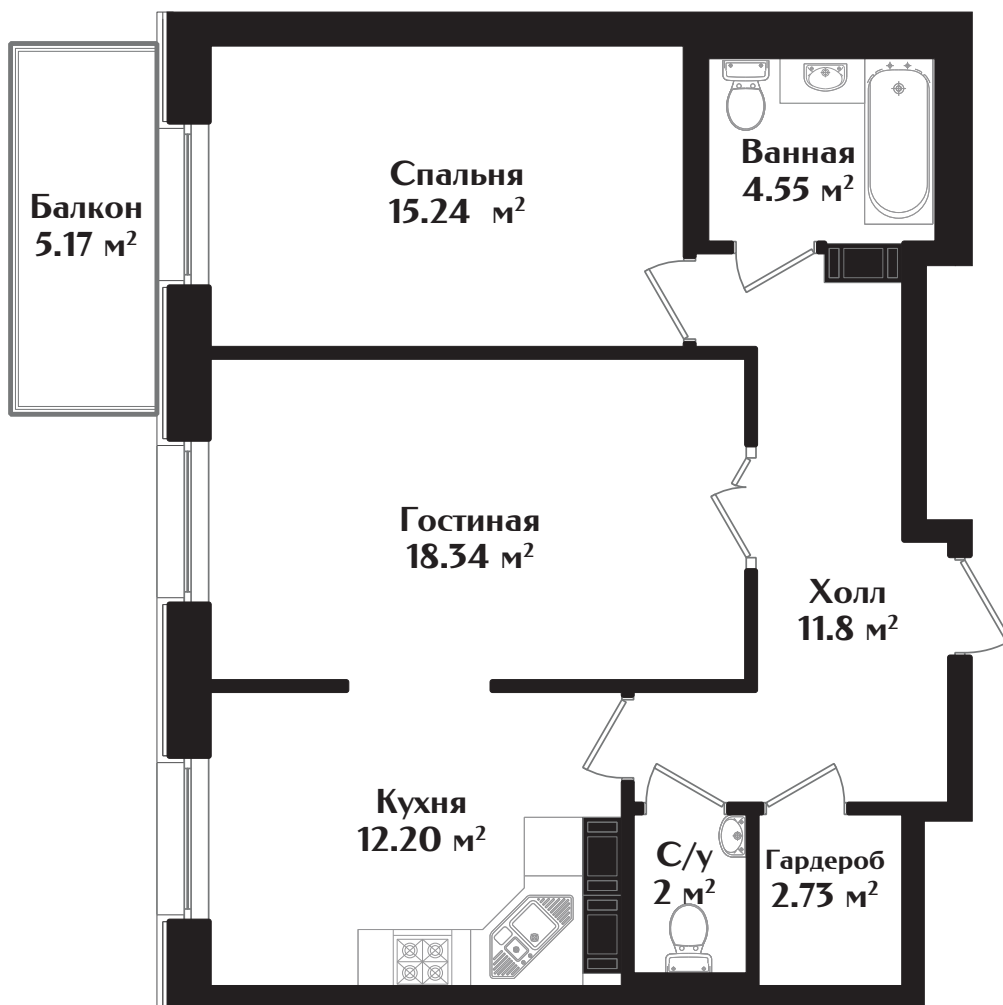

# IDEALIST

КЛУБНЫЙ ДОМ

МАЛОДЕТСКОСЕЛЬСКИЙ ПРОСПЕКТ, Д. 40

## КВАРТИРА № 55

ЭТАЖ — 3 | КОМНАТ — 2 | ПЛОЩАДЬ — 68.41 м<sup>2</sup>

ДЕВЕЛОПЕР

+7 (812) 66 888 88

WWW.IDEALISTSPB.RU