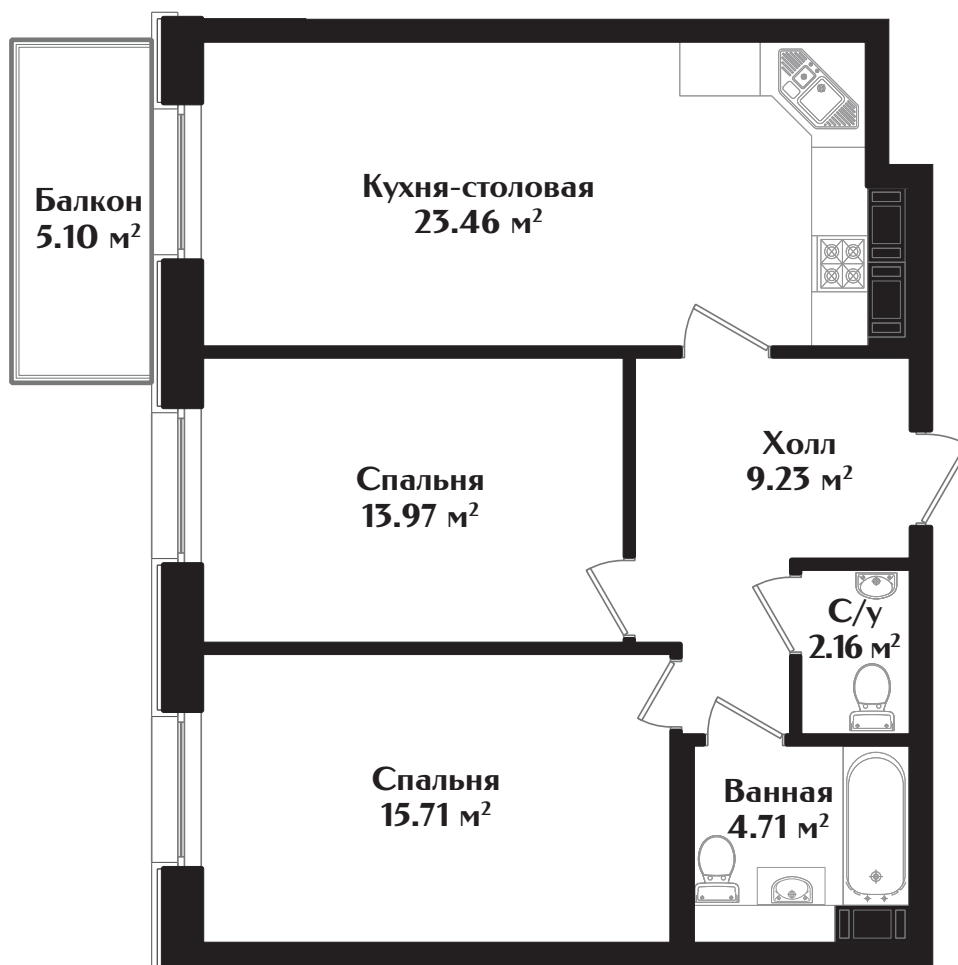

# IDEALIST

КЛУБНЫЙ ДОМ

МАЛОДЕТСКОСЕЛЬСКИЙ ПРОСПЕКТ, Д. 40

## КВАРТИРА № 54

ЭТАЖ — 3 | КОМНАТ — 2 | ПЛОЩАДЬ — 70.77 м<sup>2</sup>

ДЕВЕЛОПЕР

+7 (812) 66 888 88  
WWW.IDEALISTSPB.RU