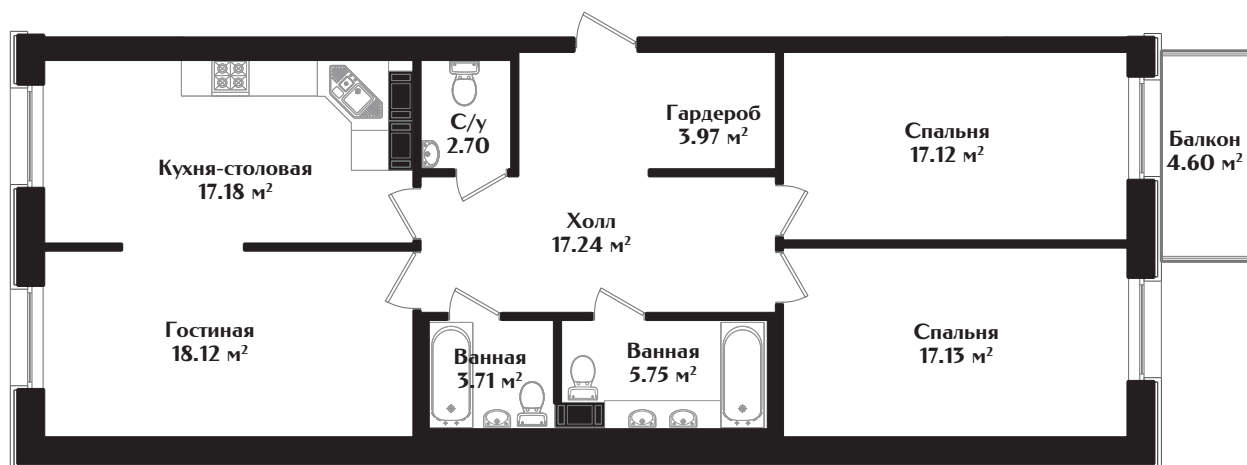

IDEALIST

КЛУБНЫЙ ДОМ

МАЛОДЕТСКОСЕЛЬСКИЙ ПРОСПЕКТ, Д. 40

КВАРТИРА № 52

ЭТАЖ — 3 | КОМНАТ — 3 | ПЛОЩАДЬ — 104.30 м²

Московский проспект

Малодетскоесельский проспект

набережная Обводного канала