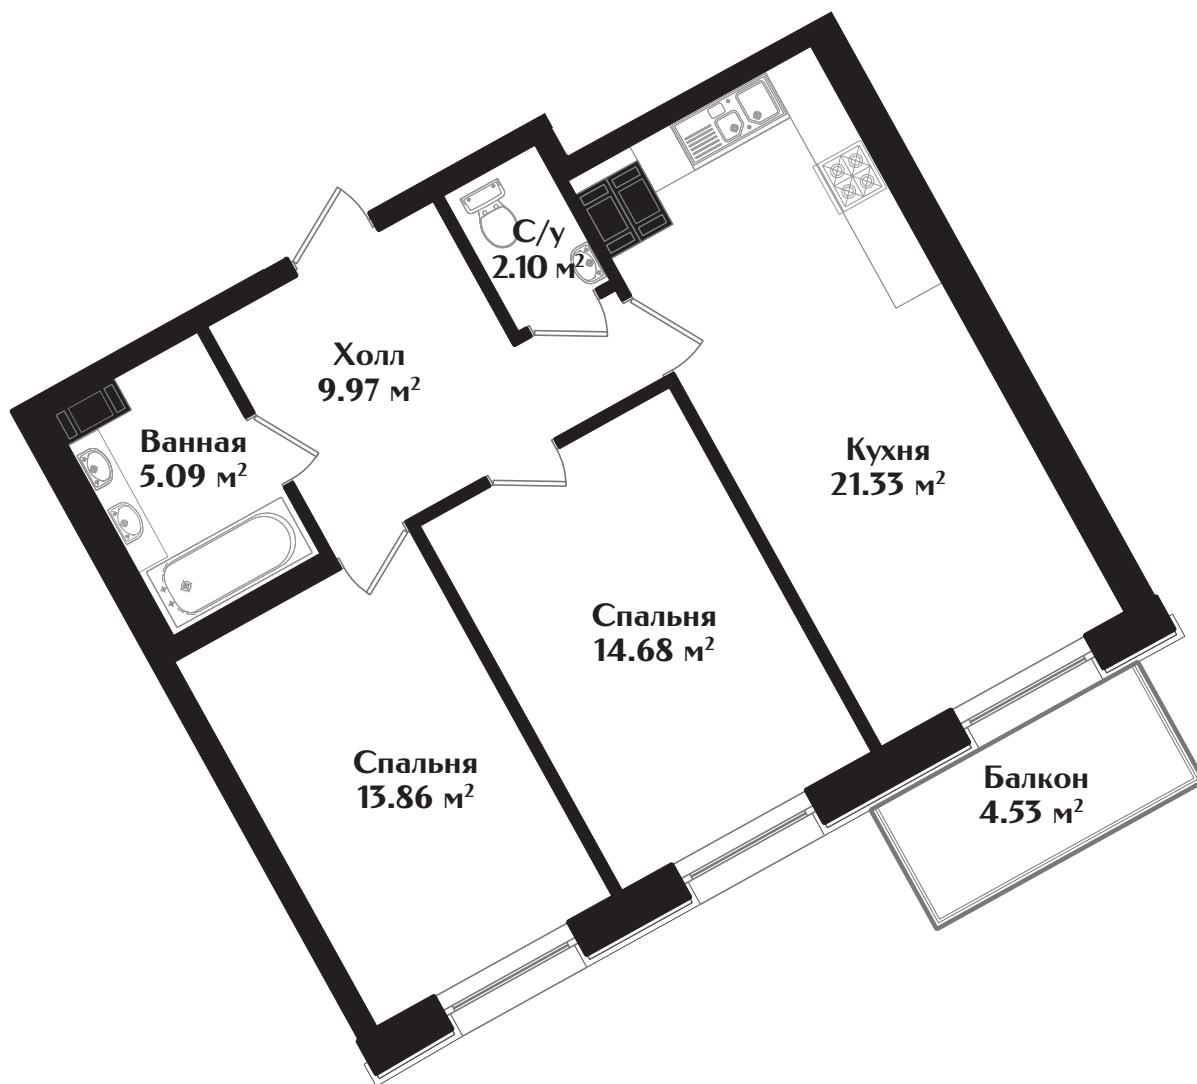

# IDEALIST

КЛУБНЫЙ ДОМ

МАЛОДЕТСКОСЕЛЬСКИЙ ПРОСПЕКТ, Д. 40

## КВАРТИРА № 5

ЭТАЖ — 3 | КОМНАТ — 2 | ПЛОЩАДЬ — 68.39 м<sup>2</sup>

ДЕВЕЛОПЕР

+7 (812) 66 888 88  
WWW.IDEALISTSPB.RU