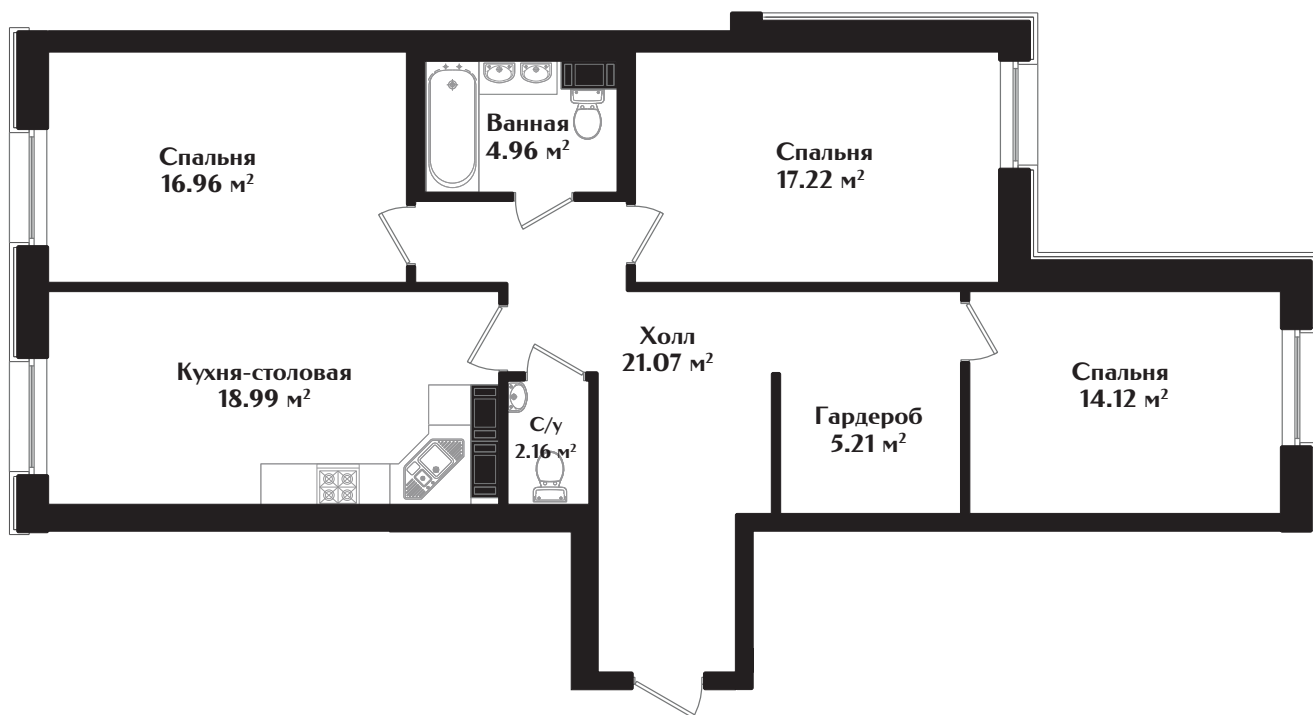

IDEALIST

КЛУБНЫЙ ДОМ

МАЛОДЕТСКОСЕЛЬСКИЙ ПРОСПЕКТ, Д. 40

КВАРТИРА № 48

ЭТАЖ — 2 | КОМНАТ — 3 | ПЛОЩАДЬ — 100.69 м²

ДЕВЕЛОПЕР

+7 (812) 66 888 88

WWW.IDEALISTSPB.RU