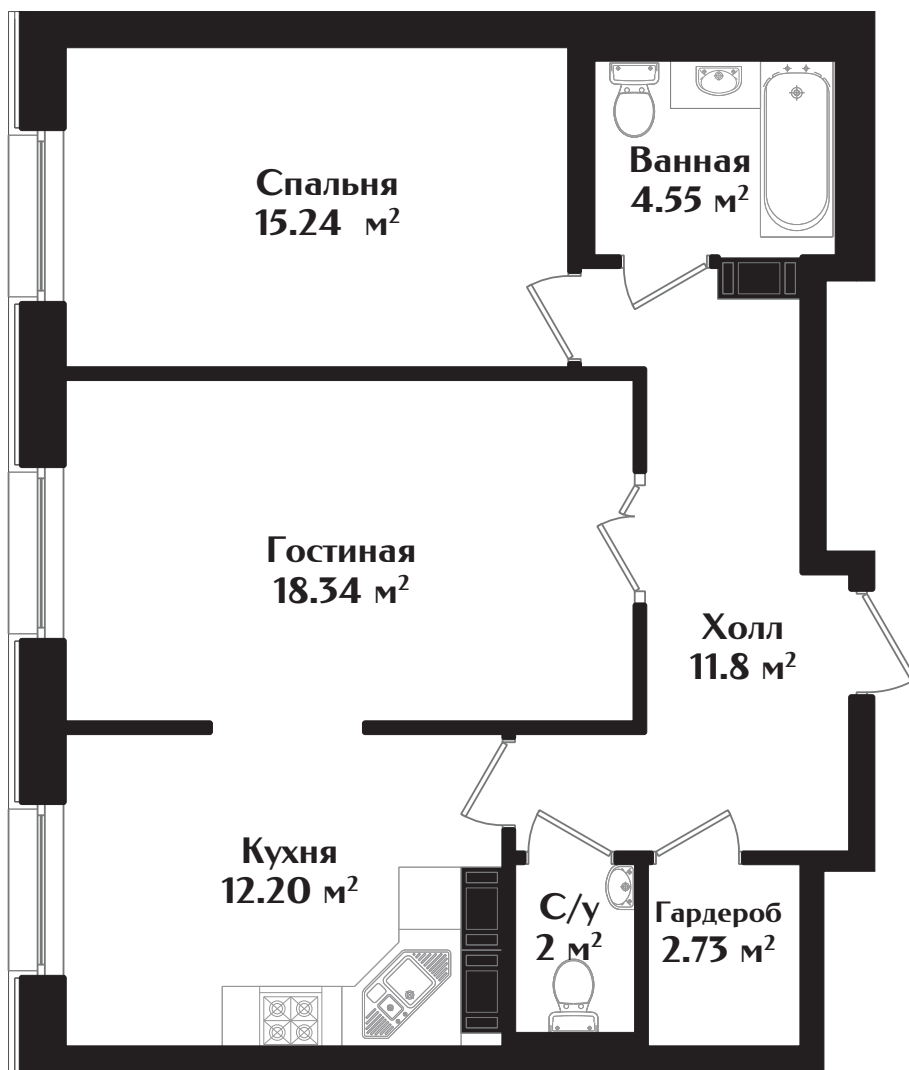

IDEALIST

КЛУБНЫЙ ДОМ

МАЛОДЕТСКОСЕЛЬСКИЙ ПРОСПЕКТ, Д. 40

КВАРТИРА № 47

ЭТАЖ — 2 | КОМНАТ — 2 | ПЛОЩАДЬ — 66.86 м²

ДЕВЕЛОПЕР

+7 (812) 66 888 88

WWW.IDEALISTSPB.RU