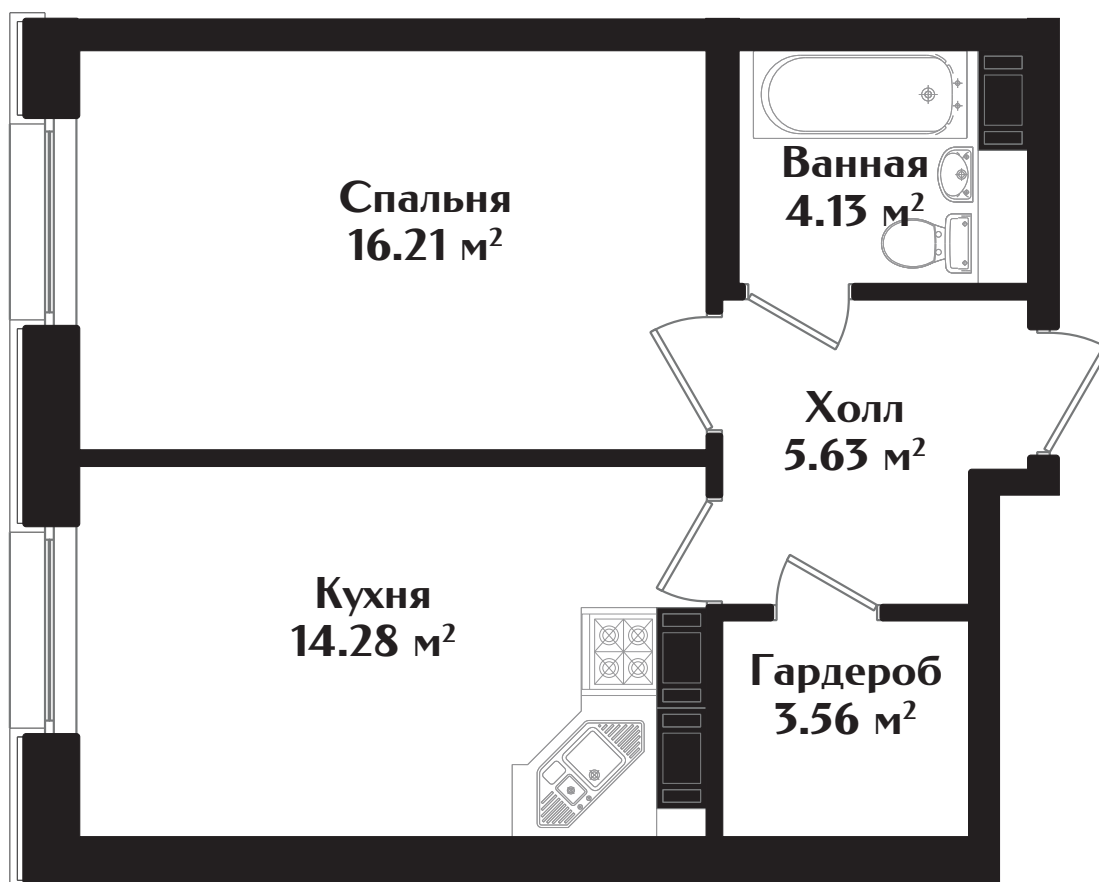

IDEALIST

КЛУБНЫЙ ДОМ

МАЛОДЕТСКОСЕЛЬСКИЙ ПРОСПЕКТ, Д. 40

КВАРТИРА № 45

ЭТАЖ — 2 | КОМНАТ — 1 | ПЛОЩАДЬ — 43.81 м²

ДЕВЕЛОПЕР

+7 (812) 66 888 88

WWW.IDEALISTSPB.RU