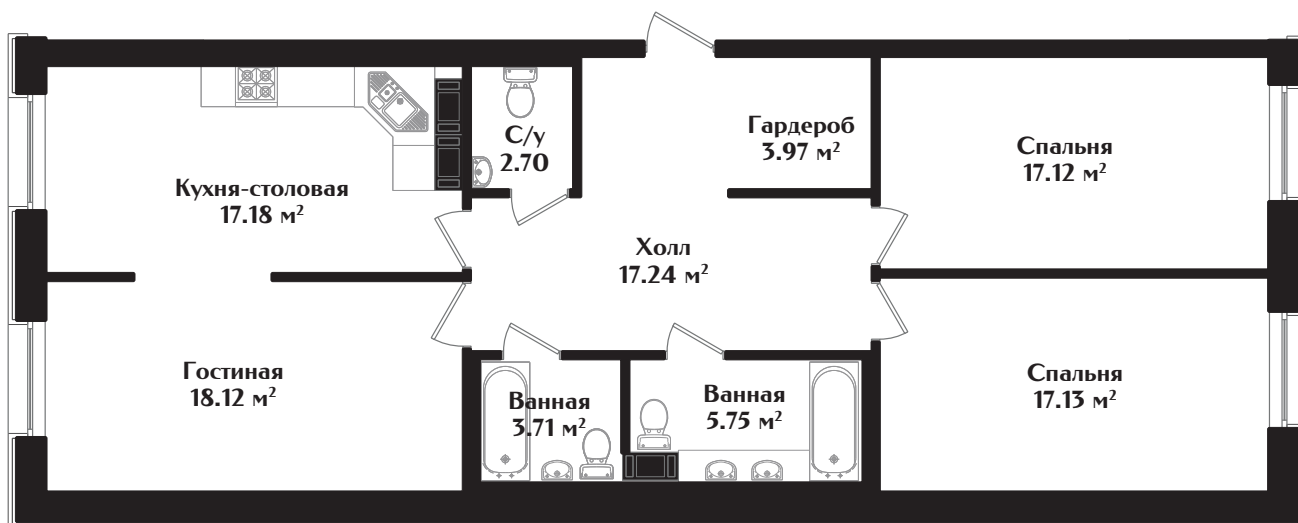

IDEALIST

КЛУБНЫЙ ДОМ

МАЛОДЕТСКОСЕЛЬСКИЙ ПРОСПЕКТ, Д. 40

КВАРТИРА № 44

ЭТАЖ — 2 | КОМНАТ — 3 | ПЛОЩАДЬ — 102.92 м²

ДЕВЕЛОПЕР

+7 (812) 66 888 88
WWW.IDEALISTSPB.RU