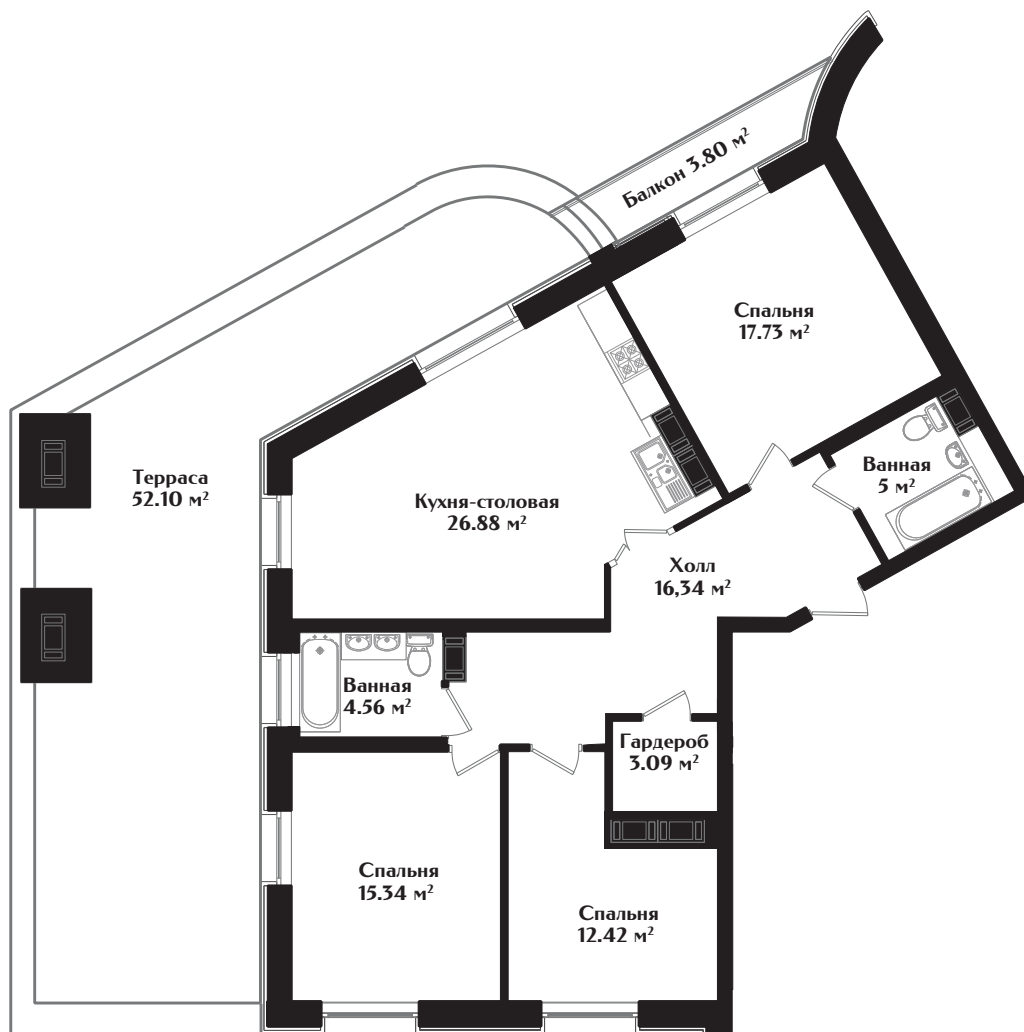

# IDEALIST

КЛУБНЫЙ ДОМ

МАЛОДЕТСКОСЕЛЬСКИЙ ПРОСПЕКТ, Д. 40

## КВАРТИРА № 41

ЭТАЖ — 7 | КОМНАТ — 3 | ПЛОЩАДЬ — 118.13 м<sup>2</sup>

ДЕВЕЛОПЕР

+7 (812) 66 888 88

WWW.IDEALISTSPB.RU