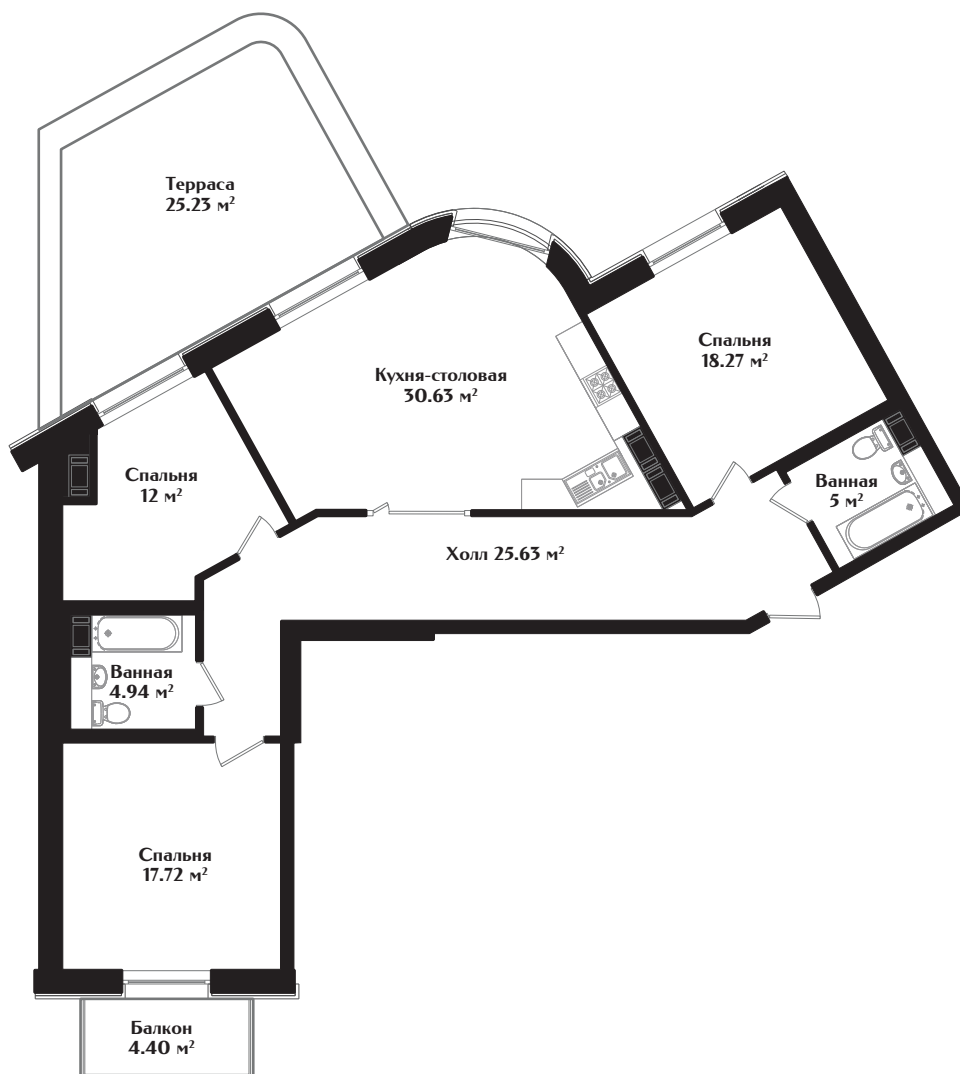

# IDEALIST

КЛУБНЫЙ ДОМ

МАЛОДЕТСКОСЕЛЬСКИЙ ПРОСПЕКТ, Д. 40

## КВАРТИРА № 38

ЭТАЖ — 6 | КОМНАТ — 3 | ПЛОЩАДЬ — 123.08 м<sup>2</sup>

ДЕВЕЛОПЕР

+7 (812) 66 888 88

WWW.IDEALISTSPB.RU