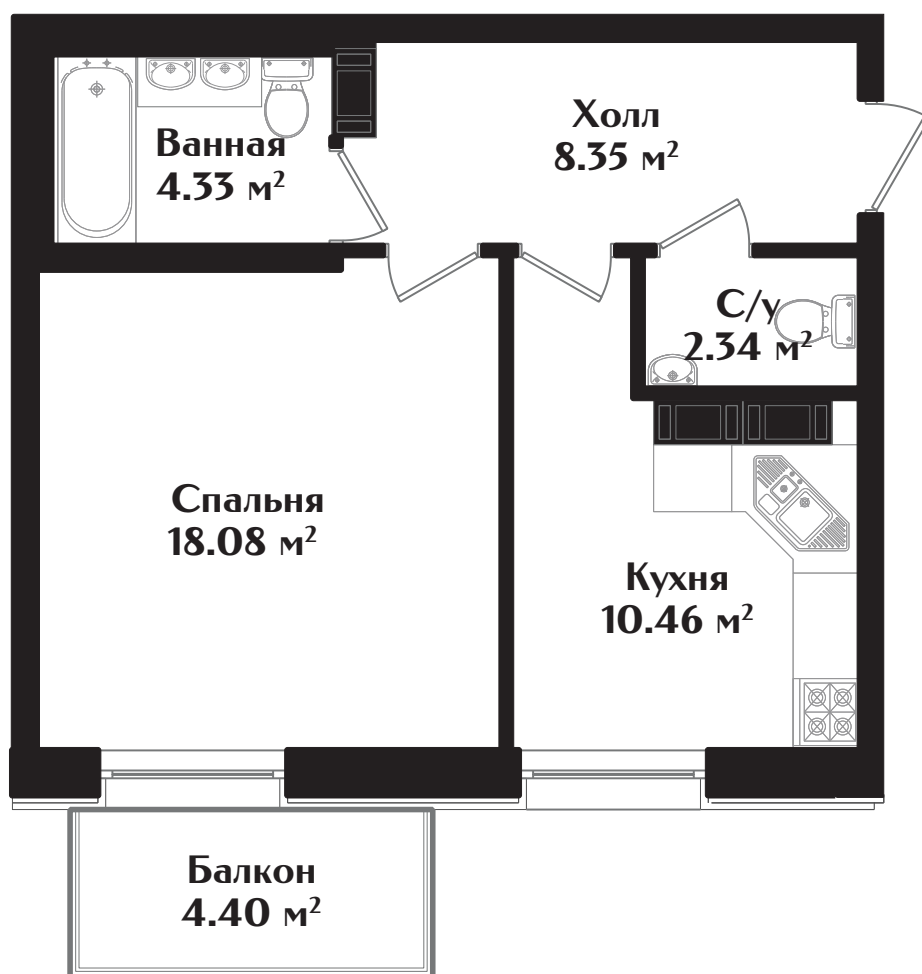

IDEALIST

КЛУБНЫЙ ДОМ

МАЛОДЕТСКОСЕЛЬСКИЙ ПРОСПЕКТ, Д. 40

КВАРТИРА № 37

ЭТАЖ — 6 | КОМНАТ — 1 | ПЛОЩАДЬ — 44.88 м²

ДЕВЕЛОПЕР

+7 (812) 66 888 88

WWW.IDEALISTSPB.RU