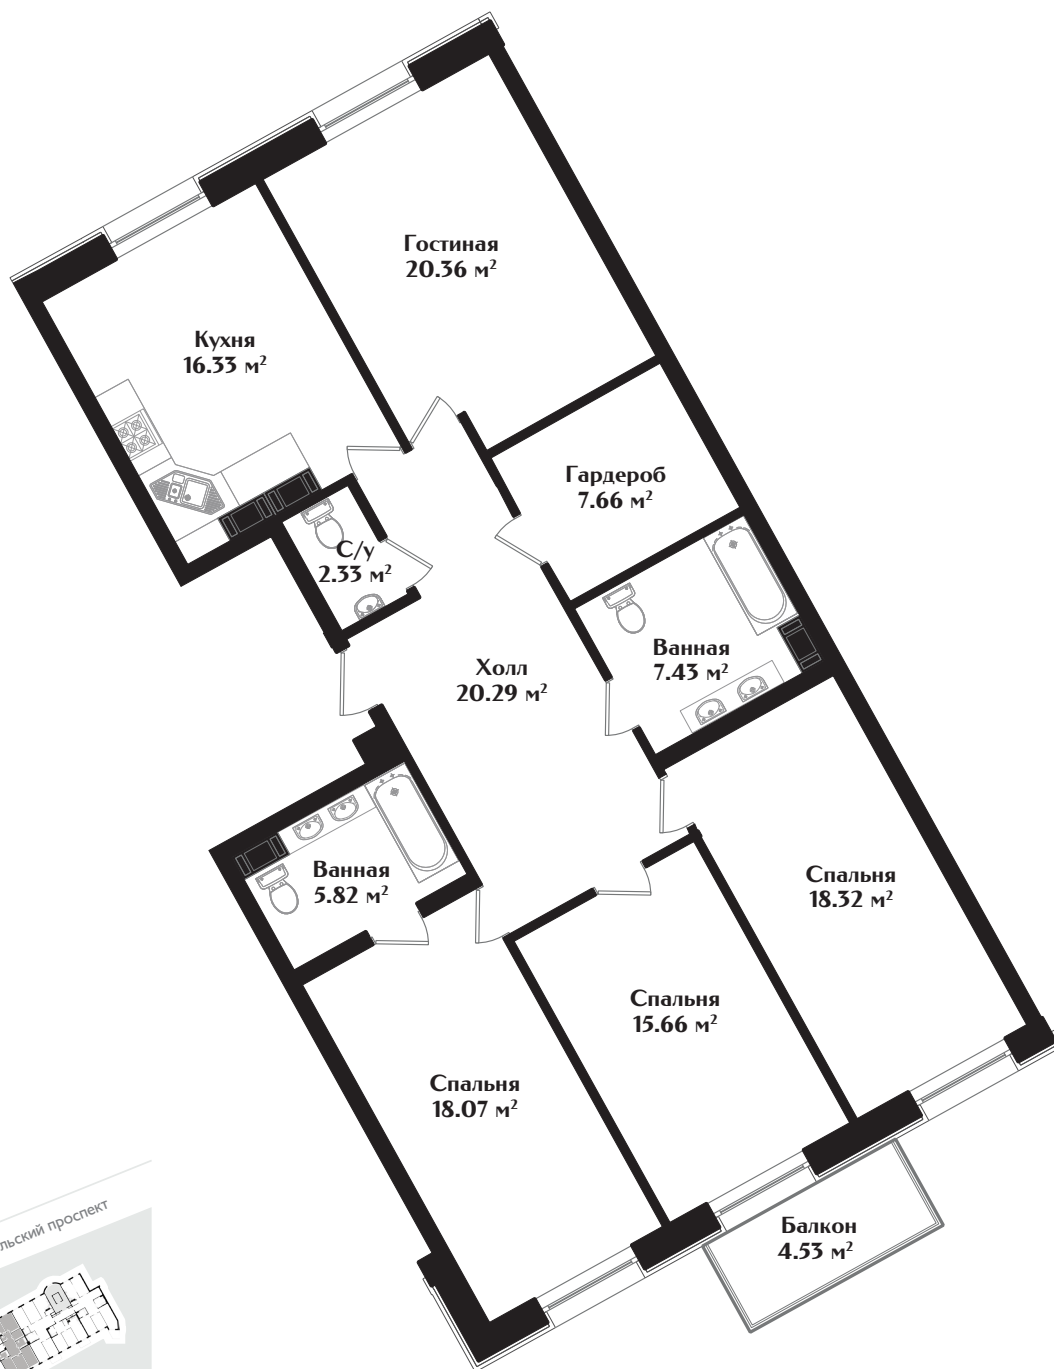

IDEALIST

КЛУБНЫЙ ДОМ

МАЛОДЕТСКОСЕЛЬСКИЙ ПРОСПЕКТ, Д. 40

КВАРТИРА № 35

ЭТАЖ — 6 | КОМНАТ — 4 | ПЛОЩАДЬ — 133.63 м²

ДЕВЕЛОПЕР

+7 (812) 66 888 88

WWW.IDEALISTSPB.RU