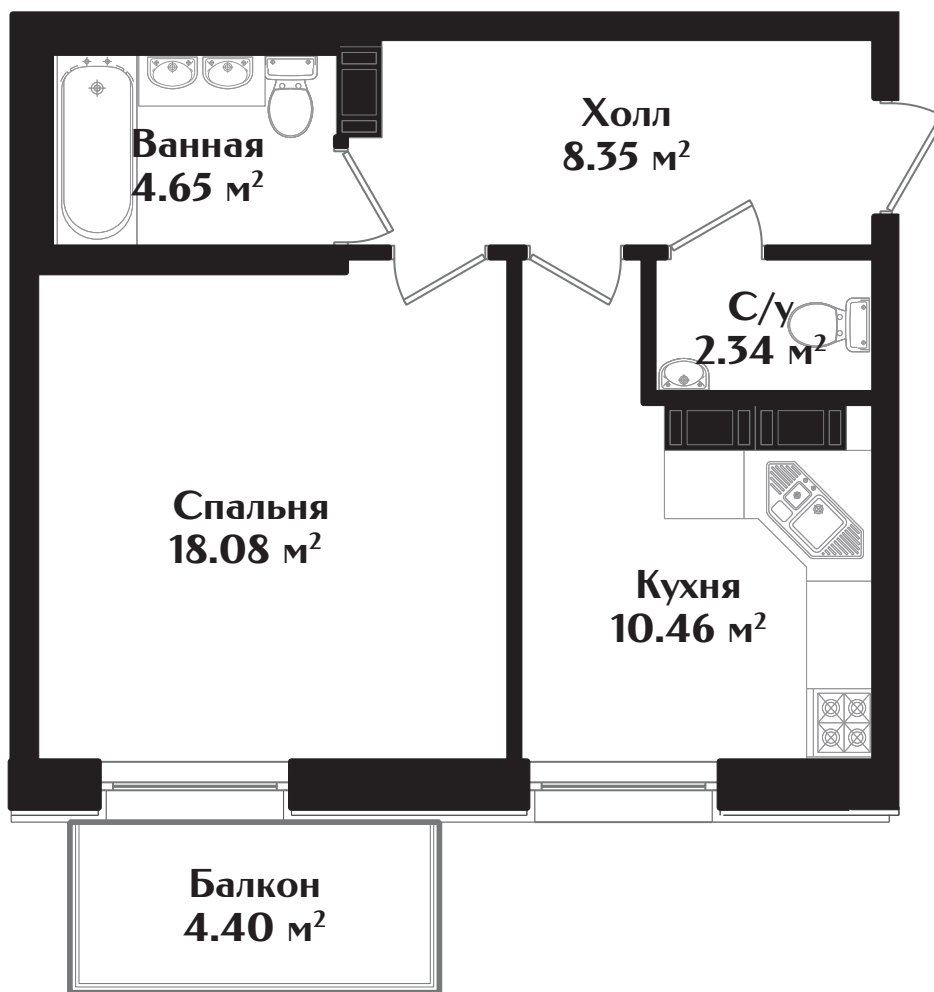

IDEALIST

КЛУБНЫЙ ДОМ

МАЛОДЕТСКОСЕЛЬСКИЙ ПРОСПЕКТ, Д. 40

КВАРТИРА № 33

ЭТАЖ — 5 | КОМНАТ — 1 | ПЛОЩАДЬ — 45.20 м²

ДЕВЕЛОПЕР

+7 (812) 66 888 88
WWW.IDEALISTSPB.RU