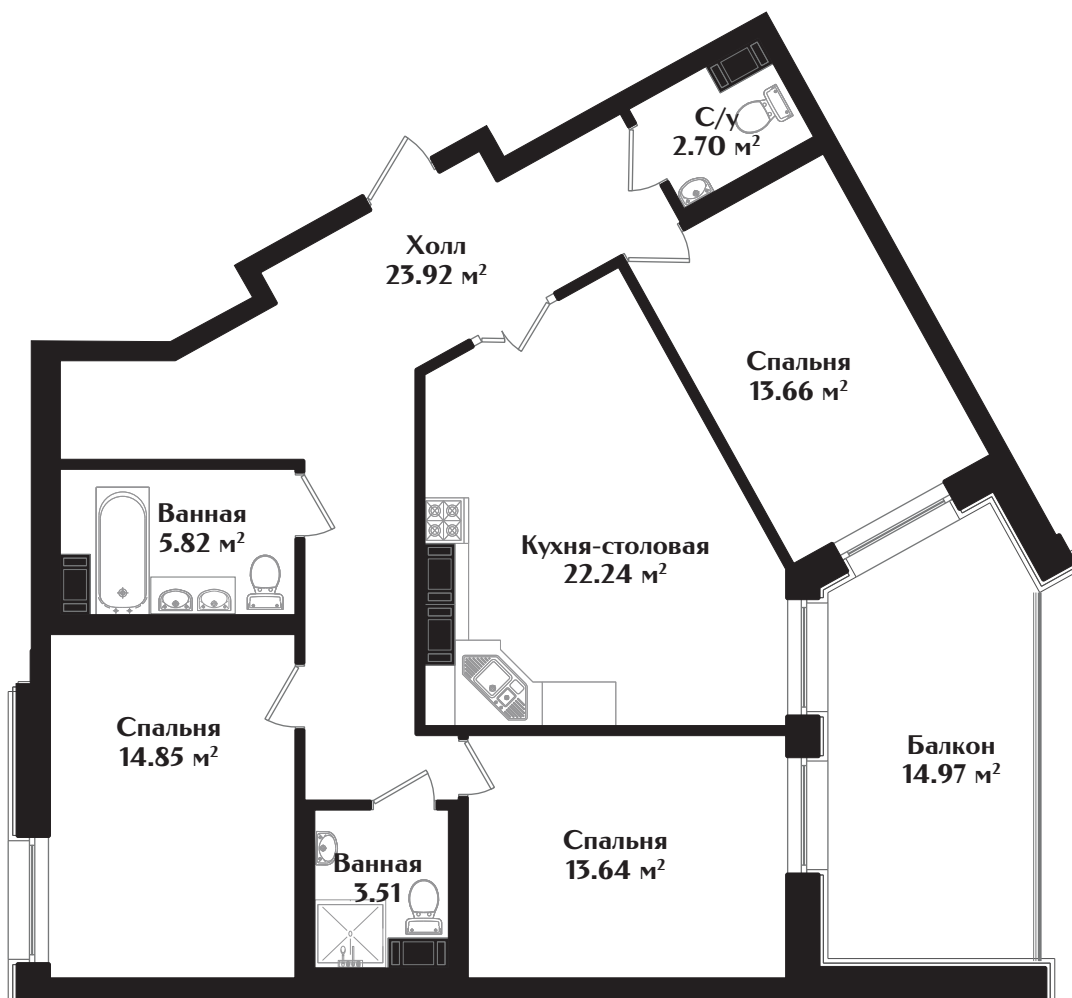

# IDEALIST

КЛУБНЫЙ ДОМ

МАЛОДЕТСКОСЕЛЬСКИЙ ПРОСПЕКТ, Д. 40

## КВАРТИРА № 32

ЭТАЖ — 5 | КОМНАТ — 3 | ПЛОЩАДЬ — 104.83 м<sup>2</sup>

ДЕВЕЛОПЕР

+7 (812) 66 888 88

WWW.IDEALISTSPB.RU