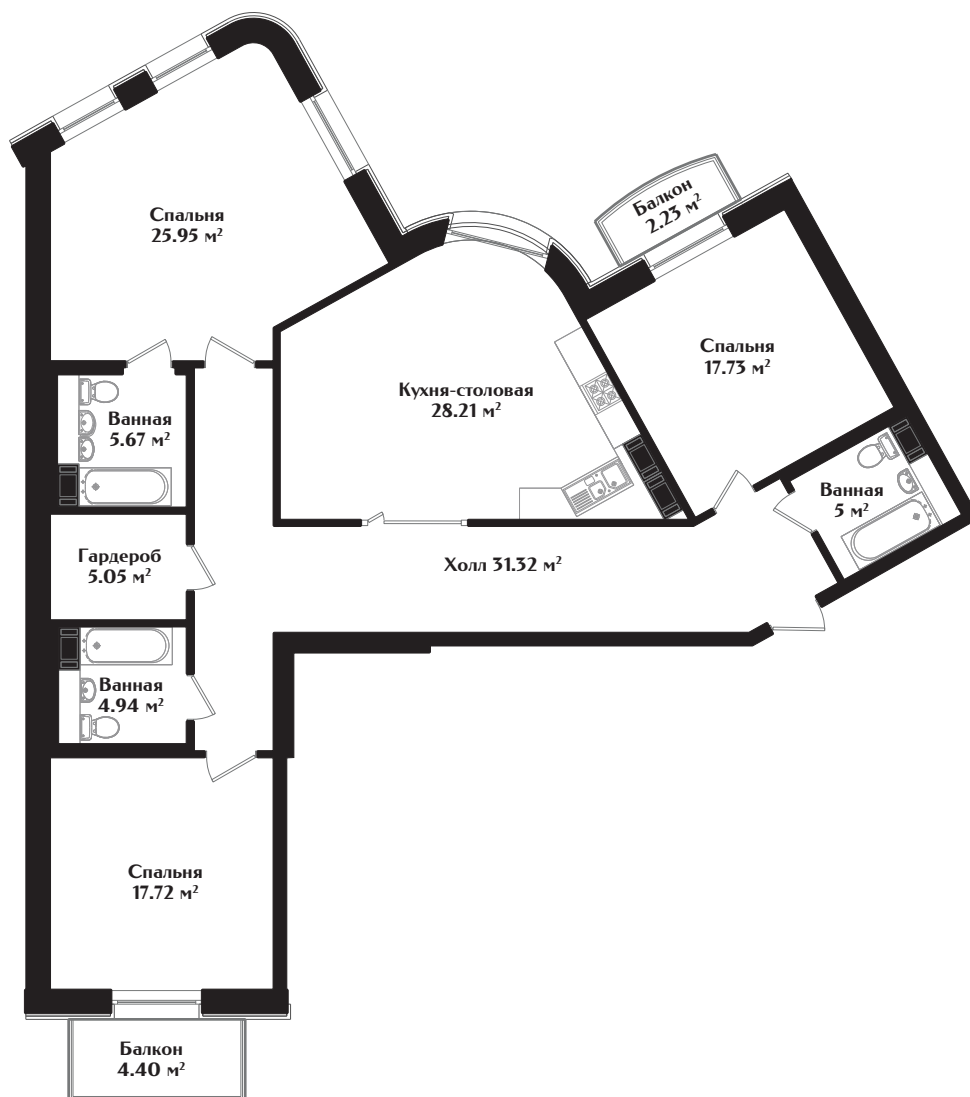

IDEALIST

КЛУБНЫЙ ДОМ

МАЛОДЕТСКОСЕЛЬСКИЙ ПРОСПЕКТ, Д. 40

КВАРТИРА № 30

ЭТАЖ — 4 | КОМНАТ — 3 | ПЛОЩАДЬ — 143.58 м²

Московский проспект

Малодетское сельский проспект

набережная Обводного канала