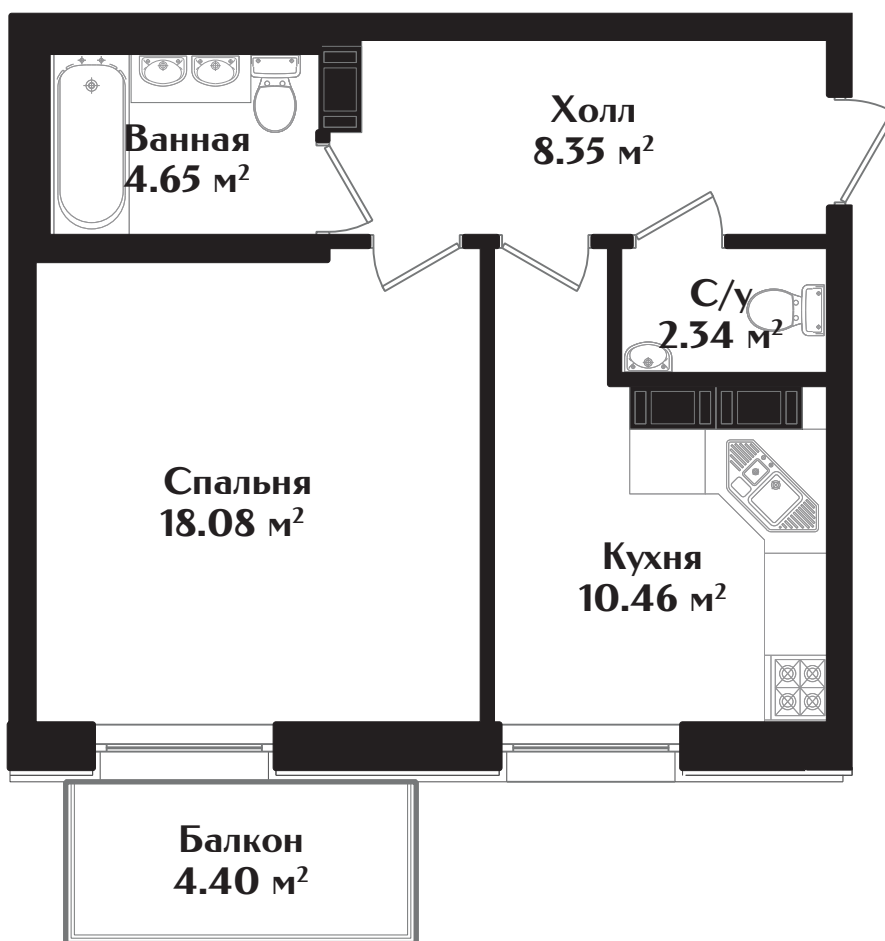

IDEALIST

КЛУБНЫЙ ДОМ

МАЛОДЕТСКОСЕЛЬСКИЙ ПРОСПЕКТ, Д. 40

КВАРТИРА № 29

ЭТАЖ — 4 | КОМНАТ — 1 | ПЛОЩАДЬ — 45.20 м²

ДЕВЕЛОПЕР

+7 (812) 66 888 88
WWW.IDEALISTSPB.RU