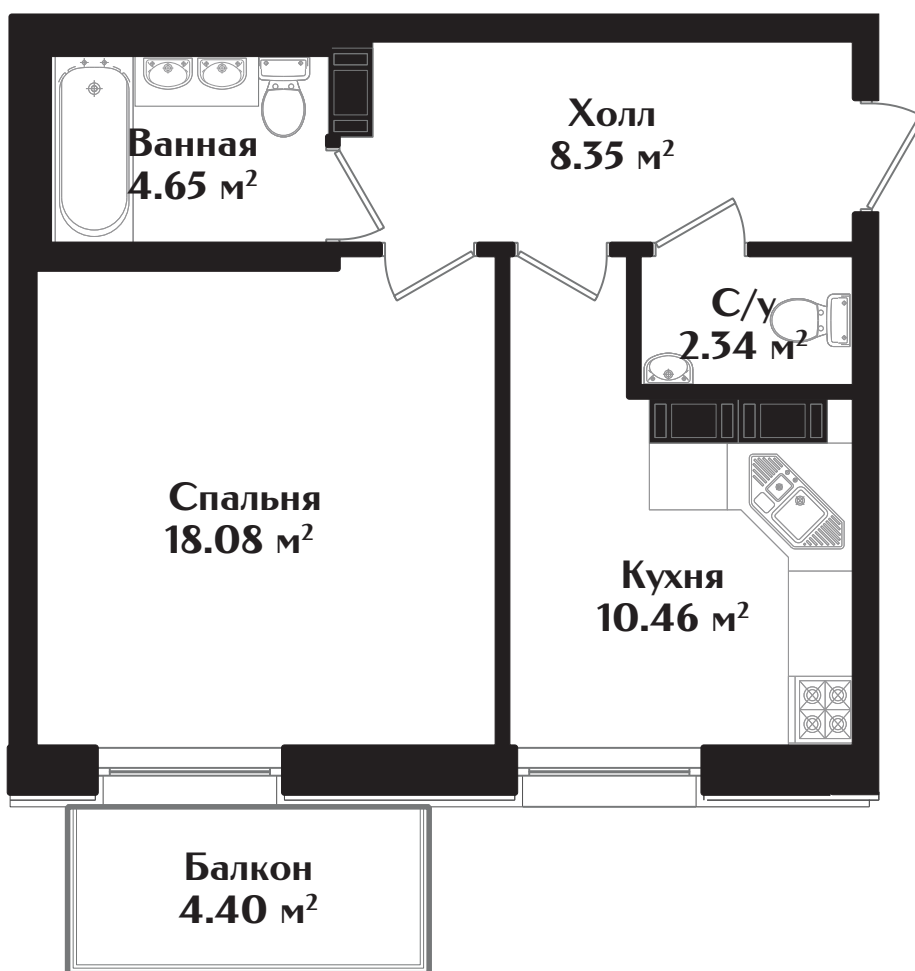

# IDEALIST

КЛУБНЫЙ ДОМ

МАЛОДЕТСКОСЕЛЬСКИЙ ПРОСПЕКТ, Д. 40

## КВАРТИРА № 25

ЭТАЖ — 3 | КОМНАТ — 1 | ПЛОЩАДЬ — 45.20 м<sup>2</sup>

ДЕВЕЛОПЕР

+7 (812) 66 888 88  
WWW.IDEALISTSPB.RU