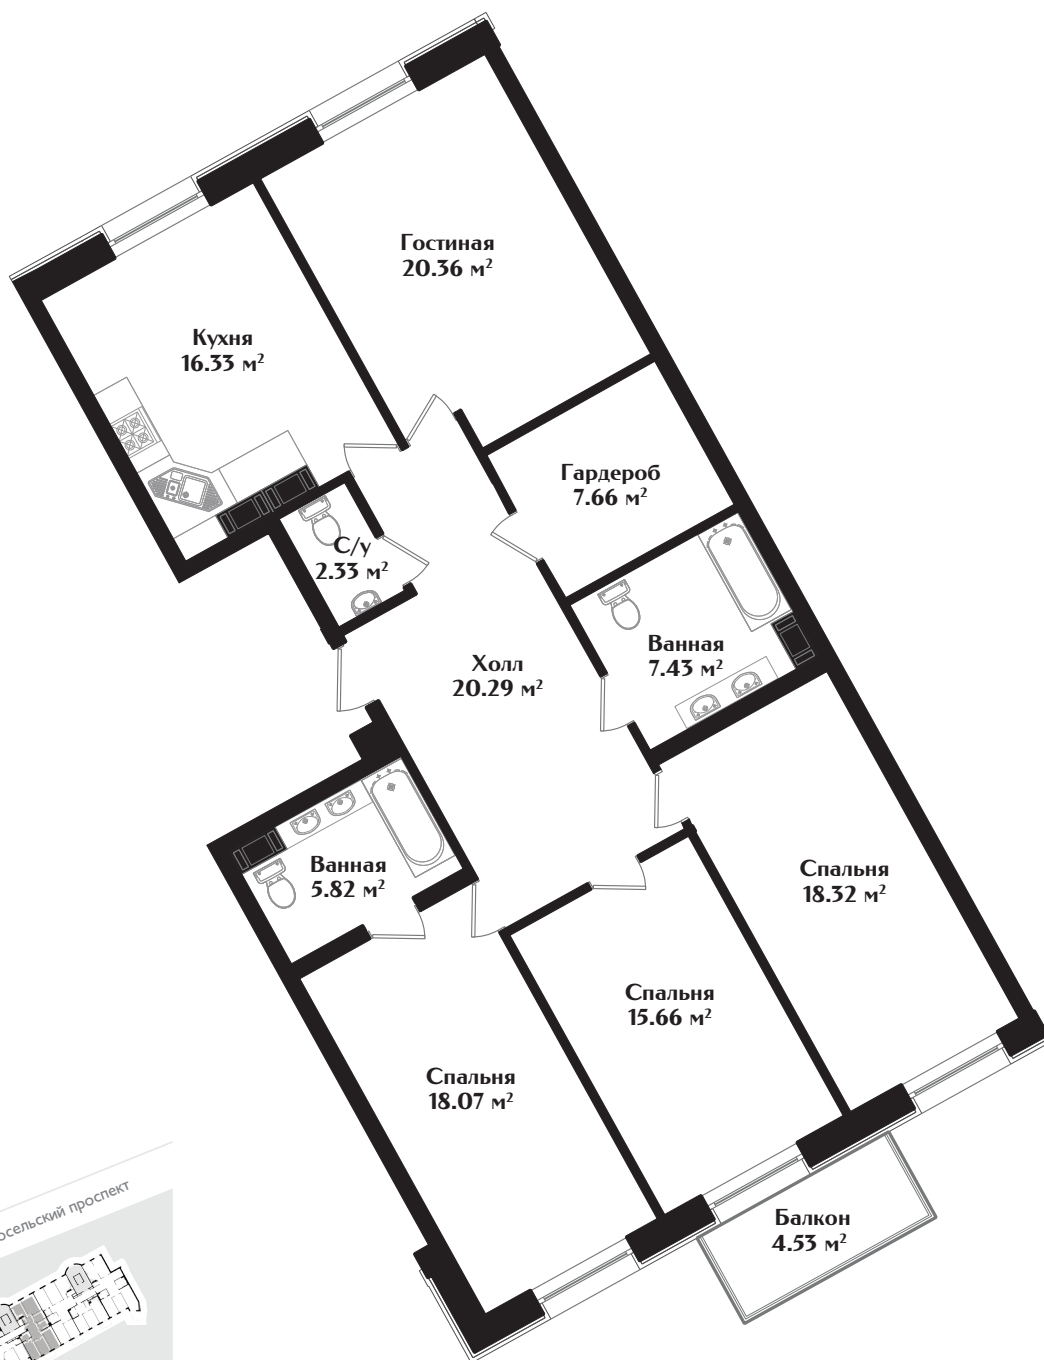

IDEALIST

КЛУБНЫЙ ДОМ

МАЛОДЕТСКОСЕЛЬСКИЙ ПРОСПЕКТ, Д. 40

КВАРТИРА № 23

ЭТАЖ — 3 | КОМНАТ — 4 | ПЛОЩАДЬ — 133.63 м²

ДЕВЕЛОПЕР

+7 (812) 66 888 88

WWW.IDEALISTSPB.RU