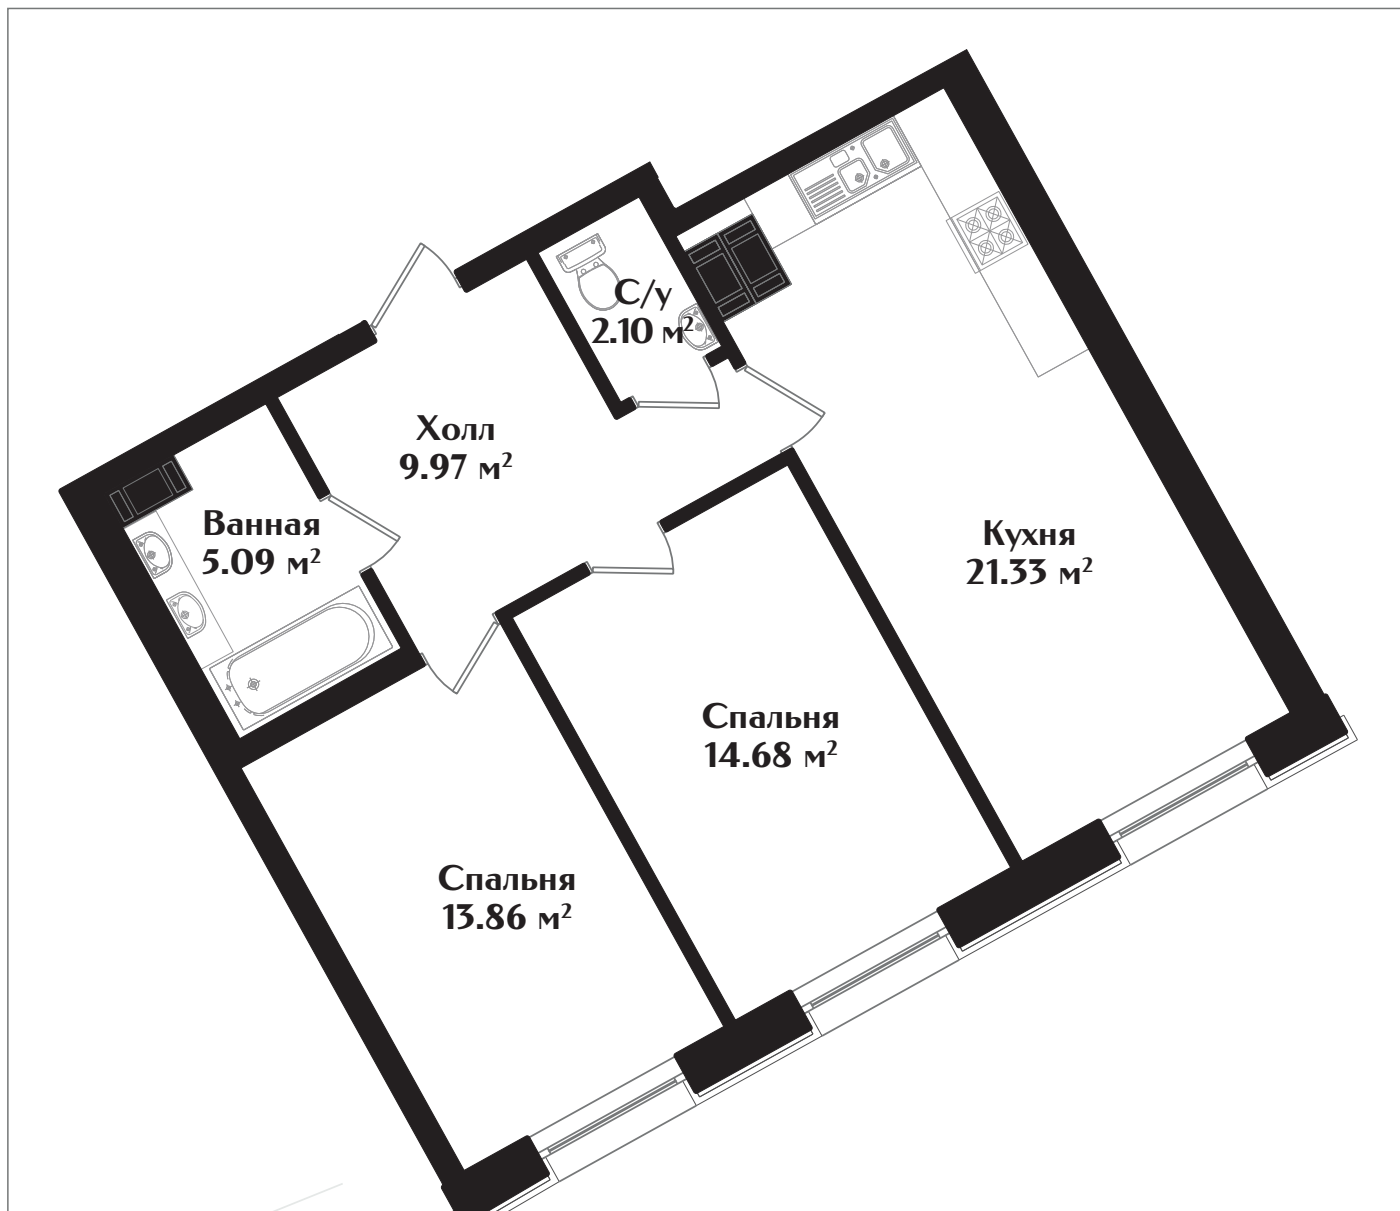

IDEALIST

КЛУБНЫЙ ДОМ

МАЛОДЕТСКОСЕЛЬСКИЙ ПРОСПЕКТ, Д. 40

КВАРТИРА № 2

ЭТАЖ — 2 | КОМНАТ — 2 | ПЛОЩАДЬ — 67.03 м²

ДЕВЕЛОПЕР

+7 (812) 66 888 88
WWW.IDEALISTSPB.RU