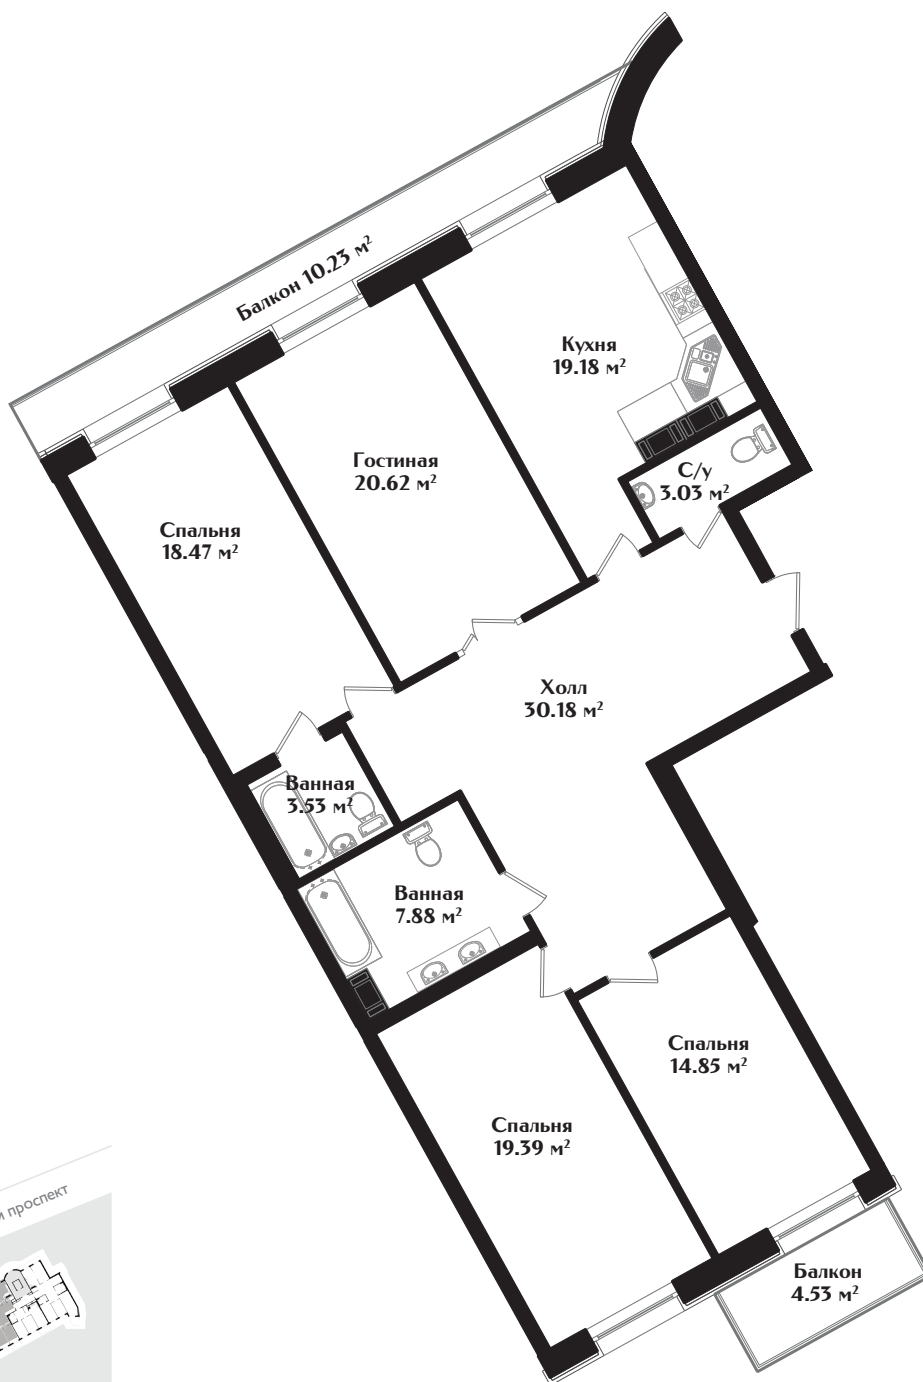

IDEALIST

КЛУБНЫЙ ДОМ

МАЛОДЕТСКОСЕЛЬСКИЙ ПРОСПЕКТ, Д. 40

КВАРТИРА № 18

ЭТАЖ — 7 | КОМНАТ — 4 | ПЛОЩАДЬ — 141.56 м²

Московский проспект

Малодетское сельский проспект

Обводной канал