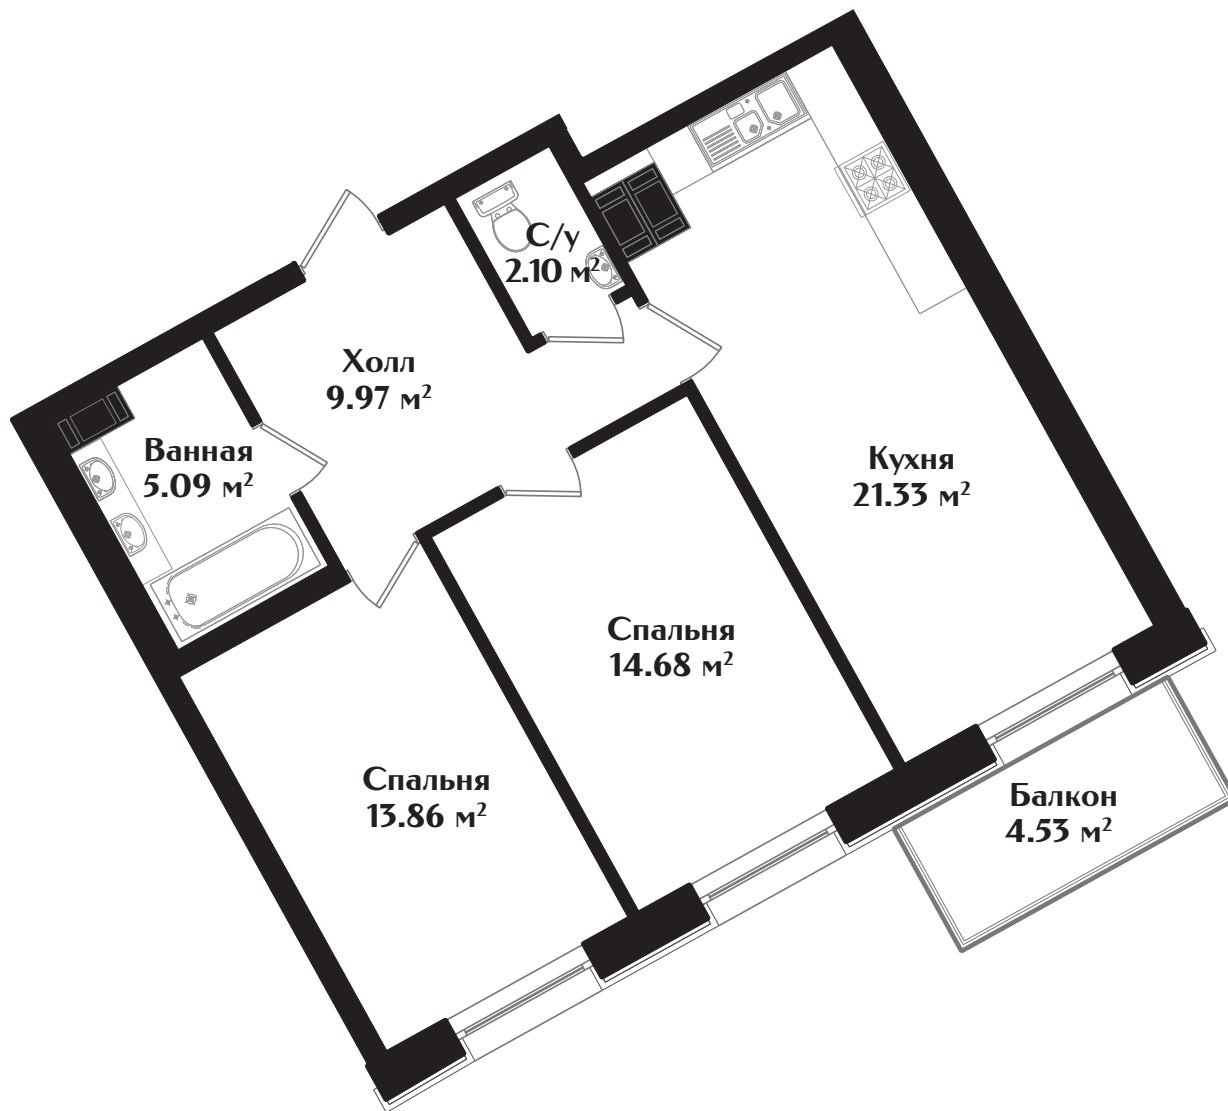

IDEALIST

КЛУБНЫЙ ДОМ

МАЛОДЕТСКОСЕЛЬСКИЙ ПРОСПЕКТ, Д. 40

КВАРТИРА № 17

ЭТАЖ — 7 | КОМНАТ — 2 | ПЛОЩАДЬ — 68.39 м²

ДЕВЕЛОПЕР

+7 (812) 66 888 88
WWW.IDEALISTSPB.RU