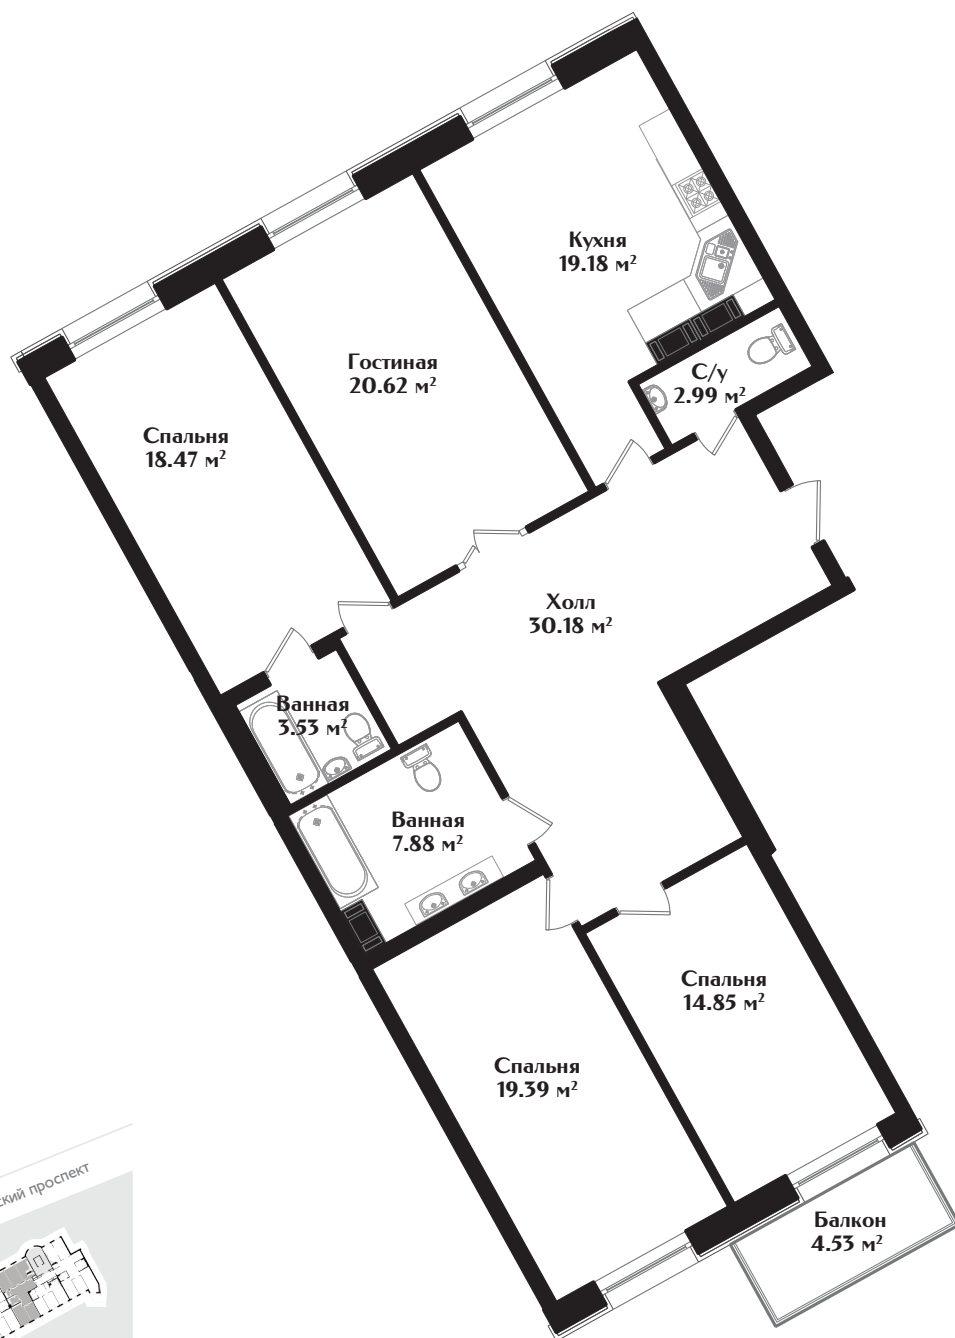

IDEALIST

КЛУБНЫЙ ДОМ

МАЛОДЕТСКОСЕЛЬСКИЙ ПРОСПЕКТ, Д. 40

КВАРТИРА № 12

ЭТАЖ — 5 | КОМНАТ — 4 | ПЛОЩАДЬ — 138.45 м²

Московский проспект

Малодетскоесельский проспект

ДЕВЕЛОПЕР