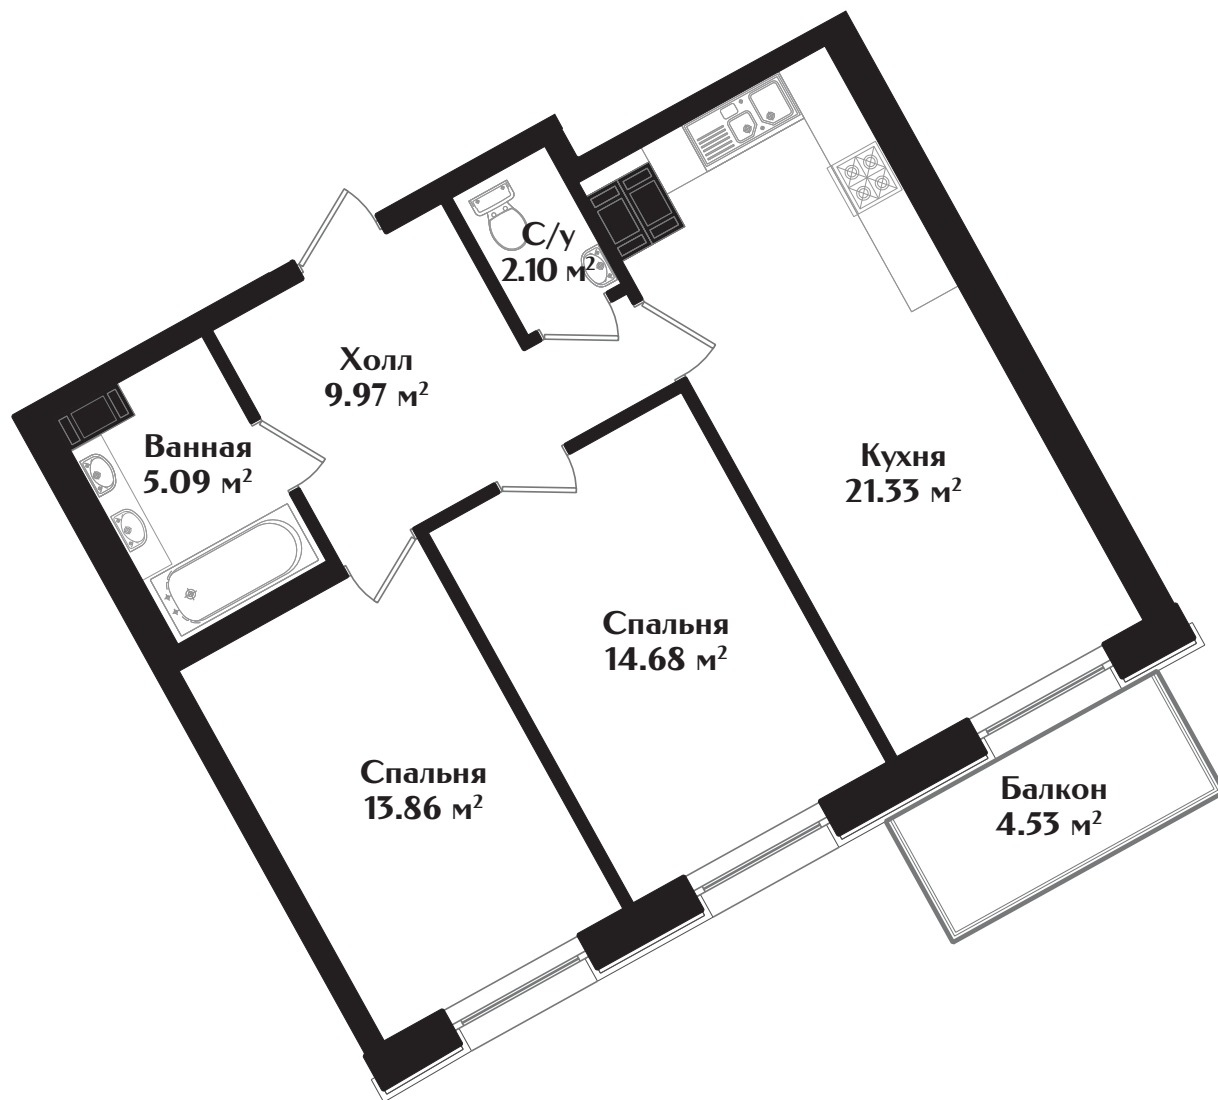

# IDEALIST

КЛУБНЫЙ ДОМ

МАЛОДЕТСКОСЕЛЬСКИЙ ПРОСПЕКТ, Д. 40

## КВАРТИРА № 11

ЭТАЖ — 5 | КОМНАТ — 2 | ПЛОЩАДЬ — 68.39 м<sup>2</sup>

ДЕВЕЛОПЕР

+7 (812) 66 888 88  
WWW.IDEALISTSPB.RU