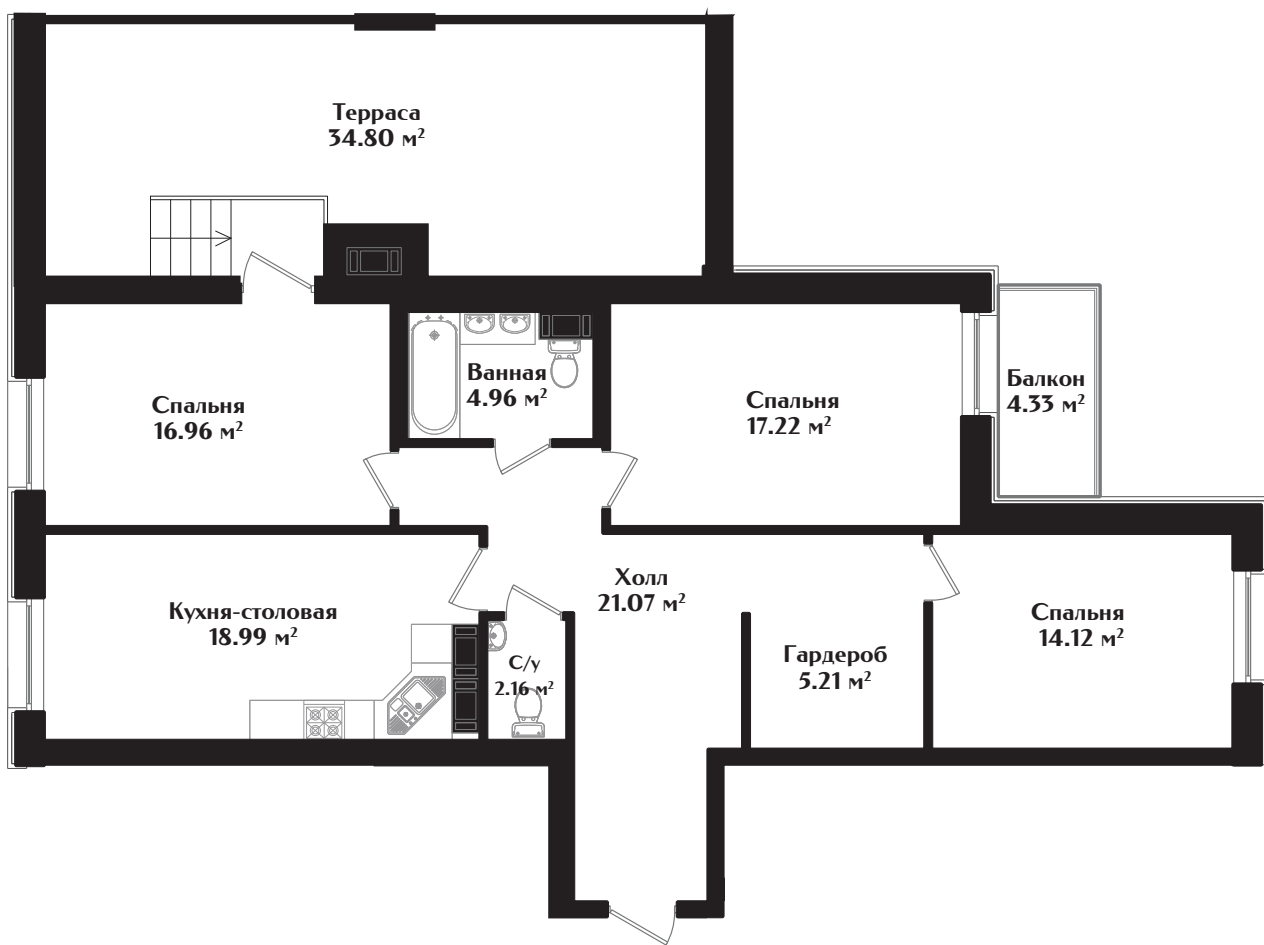

IDEALIST

КЛУБНЫЙ ДОМ

МАЛОДЕТСКОСЕЛЬСКИЙ ПРОСПЕКТ, Д. 40

КВАРТИРА № 104

ЭТАЖ — 9 | КОМНАТ — 3 | ПЛОЩАДЬ — 112.53 м²

ДЕВЕЛОПЕР

+7 (812) 66 888 88

WWW.IDEALISTSPB.RU