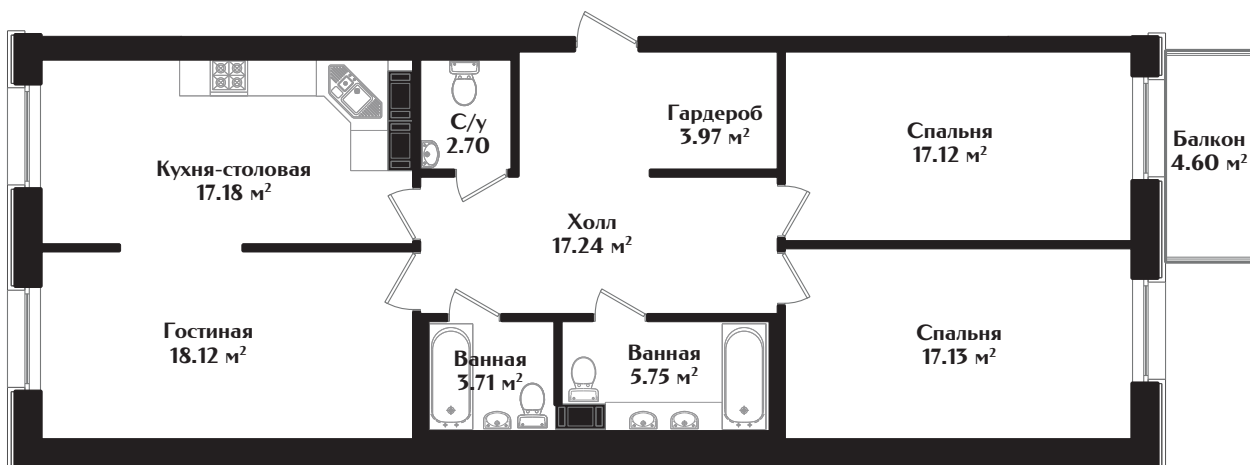

IDEALIST

КЛУБНЫЙ ДОМ

МАЛОДЕТСКОСЕЛЬСКИЙ ПРОСПЕКТ, Д. 40

КВАРТИРА № 100

ЭТАЖ — 9 | КОМНАТ — 3 | ПЛОЩАДЬ — 104.30 м²

ДЕВЕЛОПЕР

+7 (812) 66 888 88

WWW.IDEALISTSPB.RU