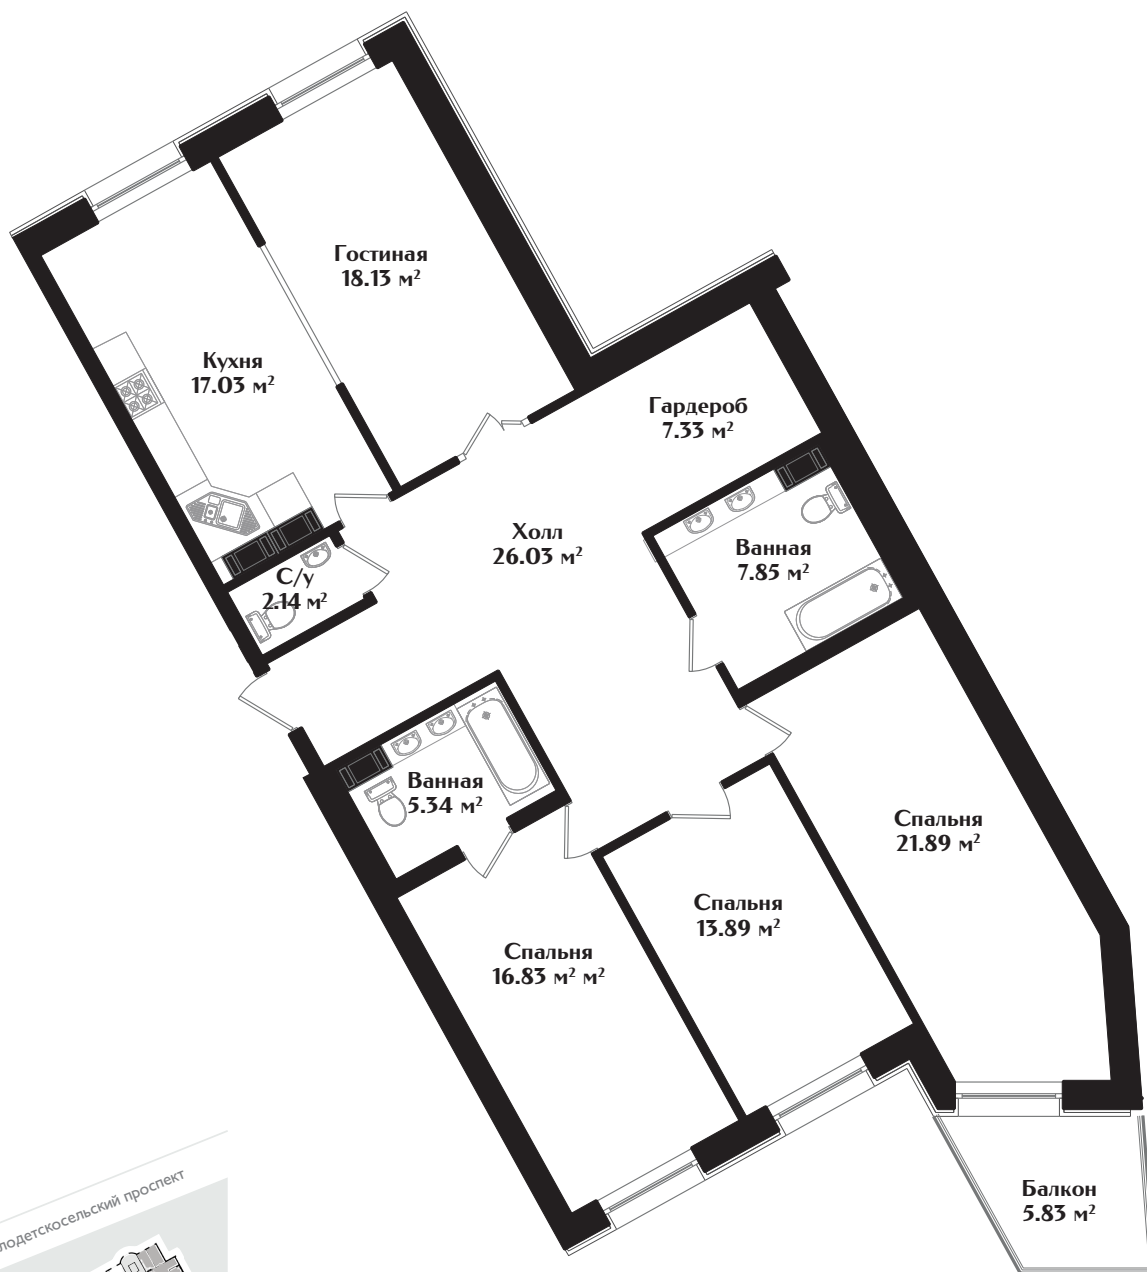

IDEALIST

КЛУБНЫЙ ДОМ

МАЛОДЕТСКОСЕЛЬСКИЙ ПРОСПЕКТ, Д. 40

КВАРТИРА № 10

ЭТАЖ — 5 | КОМНАТ — 4 | ПЛОЩАДЬ — 138.21 м²

ДЕВЕЛОПЕР

+7 (812) 66 888 88

WWW.IDEALISTSPB.RU